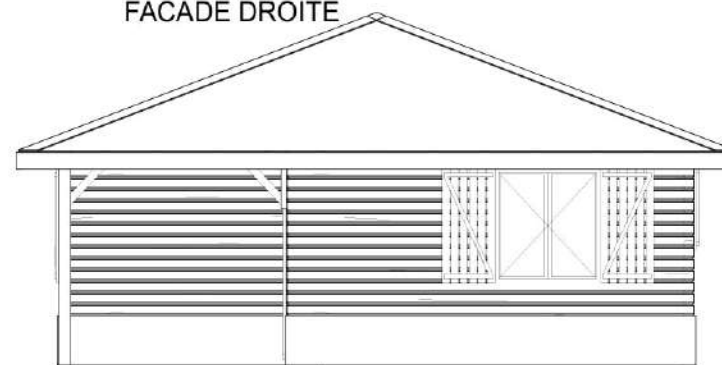

GRENADE

67,24m²

MAISON F3

DESIGNER / DESSINATEUR :
JEREMY CASSIN

Nous Construisons jusqu'au bout de vos rêves

MARIE - GALANTE

69,16m²

Nous Construisons jusqu'au bout de vos rêves