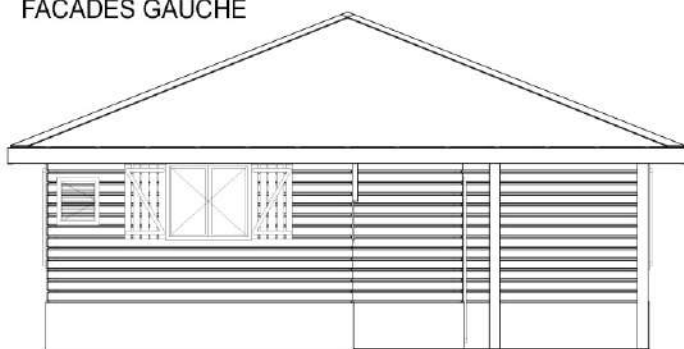

FACADES DROITE

TORTOLA

84,60m²

MAISON F3

DESIGNER / DESSINATEUR:
JEREMY CASSIN

CASA CHIC

Nous Construisons jusqu'au bout de vos rêves

F4