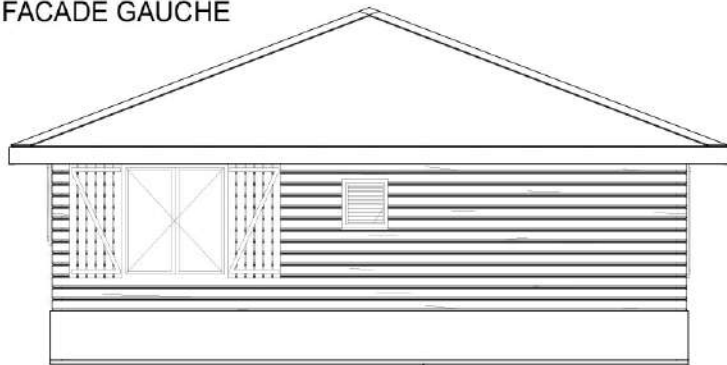

FACADE GAUCHE