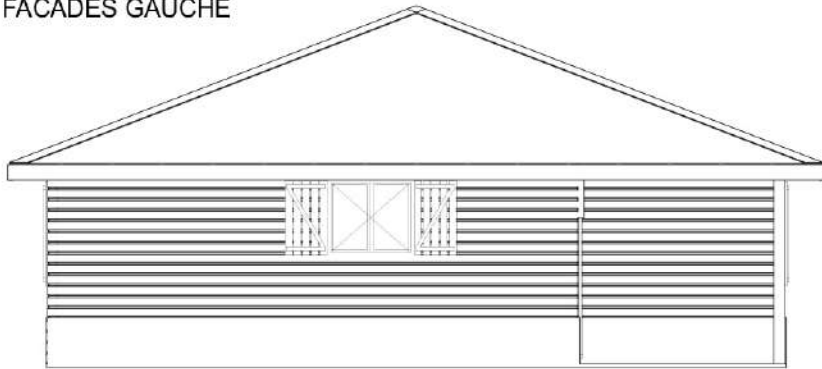

FACADES GAUCHE