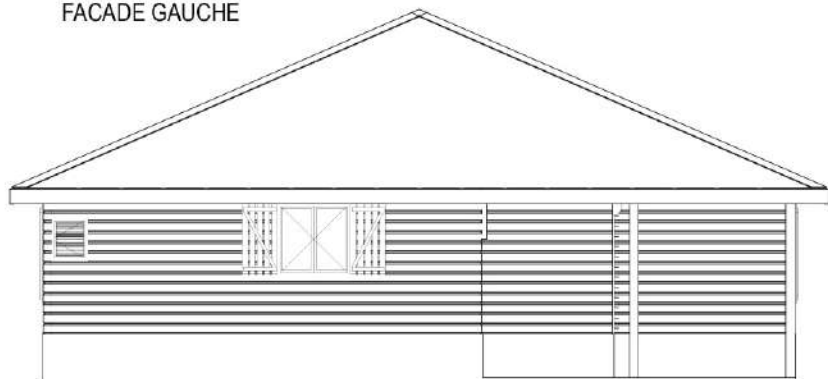

FACADE ARRIERE

FACADE GAUCHE

FACADE DROITE

ARUBA
153,76m²

MAISON F4

DESIGNER / DESSINATEUR:
JEREMY CASSIN

CASA CHIC

Nous Construisons jusqu'au bout de vos rêves