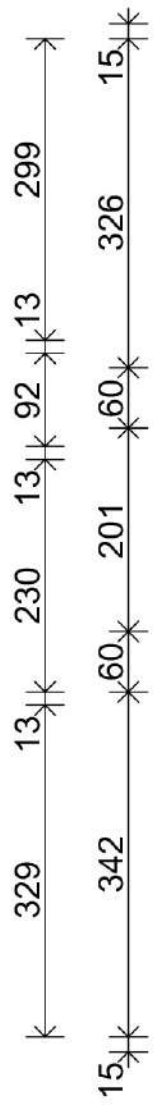

ECHELLE : 1/75

Nous construisons jusqu'au bout de vos rêves

Tel: 05 96 72 18 45
Fax: 05 96 72 53 41
Mail: Groupe.CasaChic@gmail.com
Zac Les Coteaux 97228 Sainte-Luce

MADININA

104,04m²

MAISON F4

- Chambre 1 12,52m²
- Chambre 2 10,49m²
- Chambre 3 10,62m²
- SDB 1 3,88m²
- SDB 2 2,98m²
- WC 1,56m²
- Sejour / Cuisine 28,20m²
- Cellier 4,46m²
- Terrasse 18,37m²