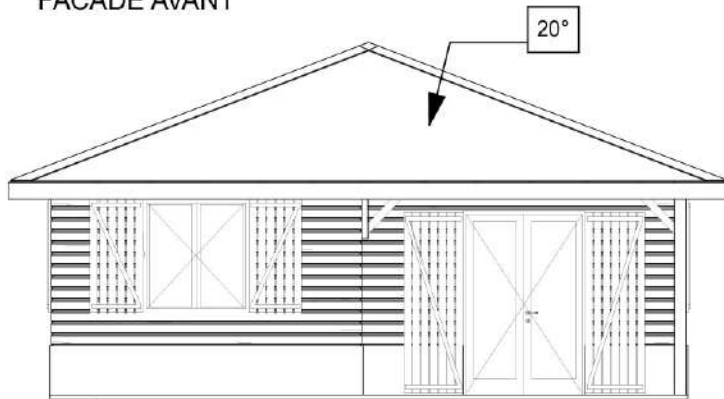

CASA Chic

Nous construisons jusqu'au bout de vos rêves

Tel: 05 96 72 18 45

Fax: 05 96 72 53 41

Mail: Groupe.CasaChic@gmail.com

Zac Les Coteaux 97228 Sainte-Luce

FACADE AVANT