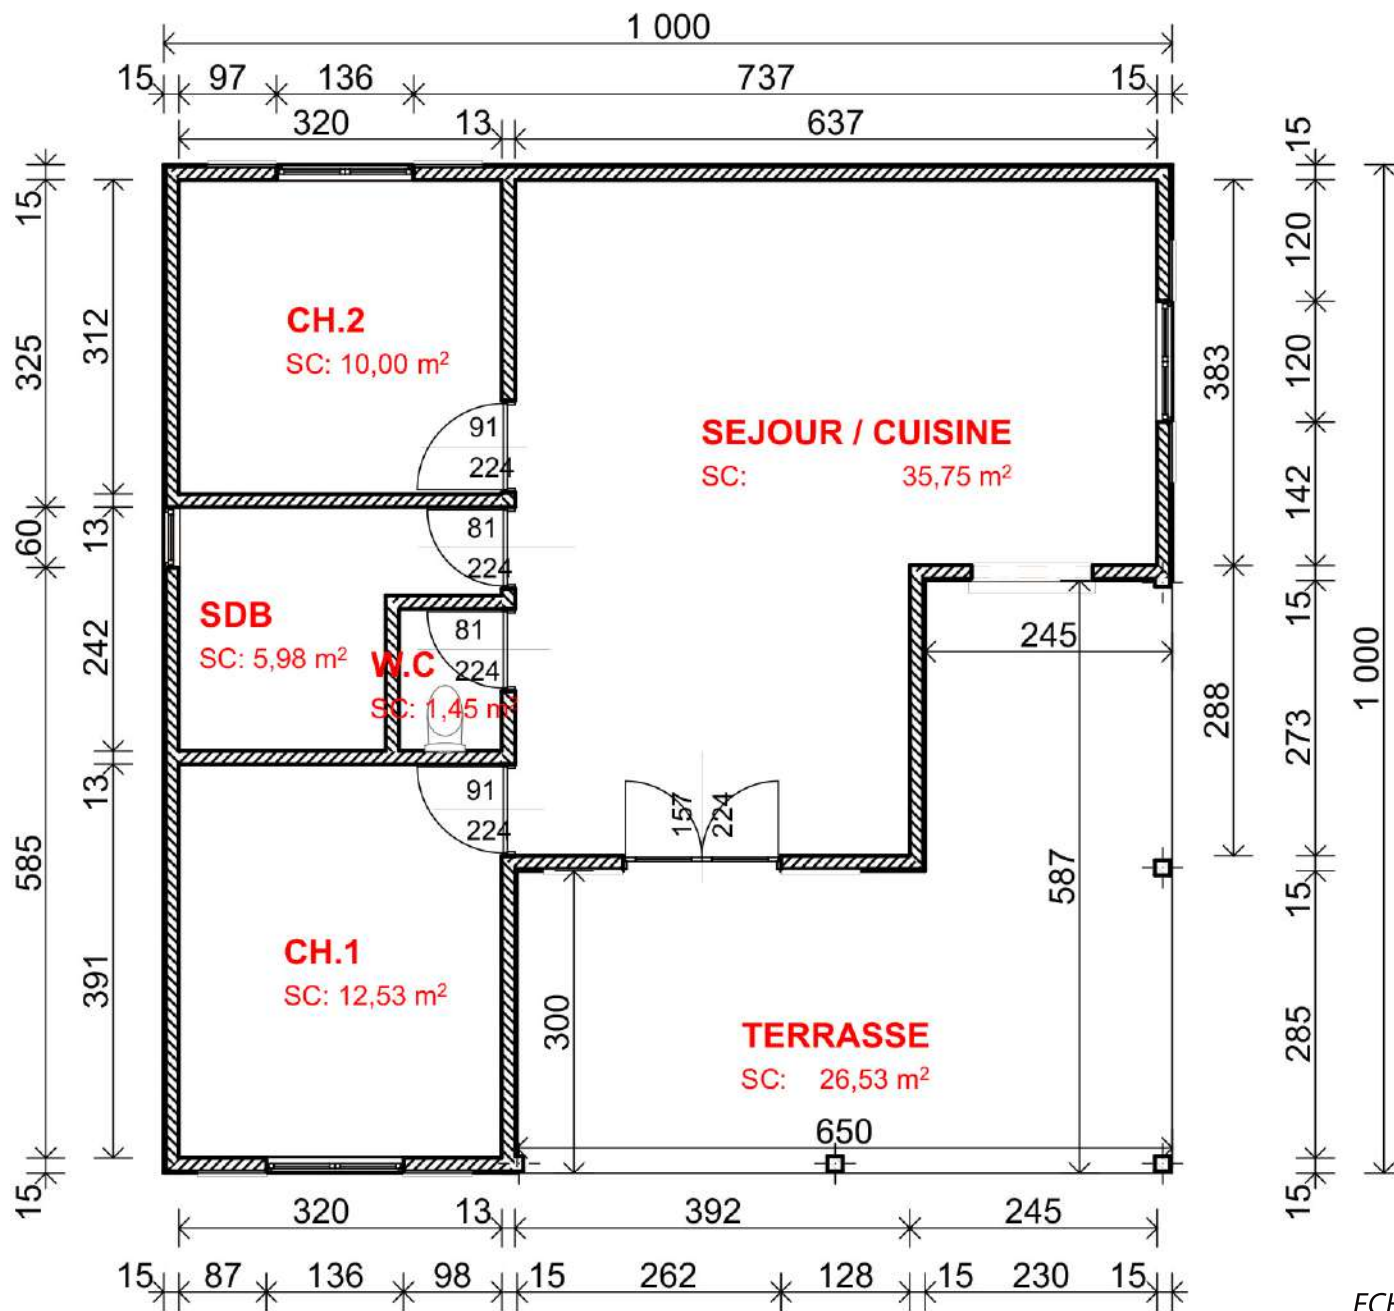

ECHELLE : 1/75

Nous construisons jusqu'au bout de vos rêves

Tel: 05 96 72 18 45
Fax: 05 96 72 53 41
Mail: Groupe.CasaChic@gmail.com
Zac Les Coteaux 97228 Sainte-Luce

SAONA

100,00m²

MAISON F3

- Chambre 1 12,53m²
- Chambre 2 10,0m²
- SDB 5,98m²
- WC 1,45m²
- Sejour / Cuisine 35,75m²
- Terrasse 26,53m²