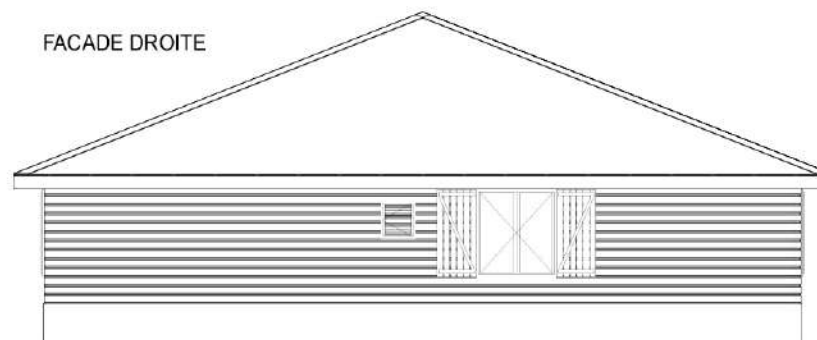

Fax: 05 96 72 53 41

Mail: Groupe.CasaChic@gmail.com

Zac Les Coteaux 97228 Sainte-Luce

FACADE AVANT

PENTE DE 20°

FACADE ARRIERE

FACADE GAUCHE

FACADE DROITE