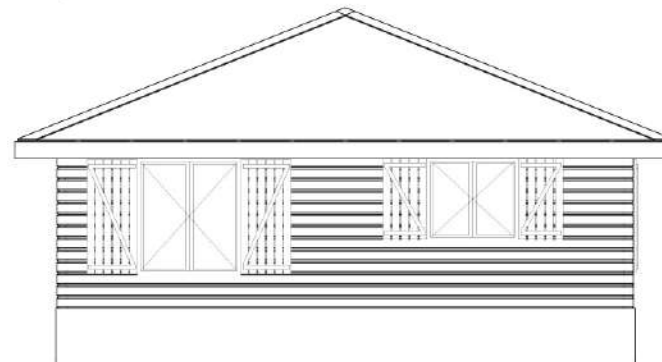

MAISON F3

Chambre 1 11,00m²
Chambre 2 10,75m²

SDB 4,18m²

DGT 2,14m²

Sejour / Cuisine 24,64m²

Terrasse 10,25m²

ECHELLE : 1/75

DESIGNER / DESSINATEUR :
JEREMY CASSIN

FACADE GAUCHE

FACADE DROITE

MARIE - GALANTE

69,16m²

MAISON F3

DESIGNER / DESSINATEUR:
JEREMY CASSIN

CASA CUBA

Nous construisons jusqu'à 1000 m² de surface.