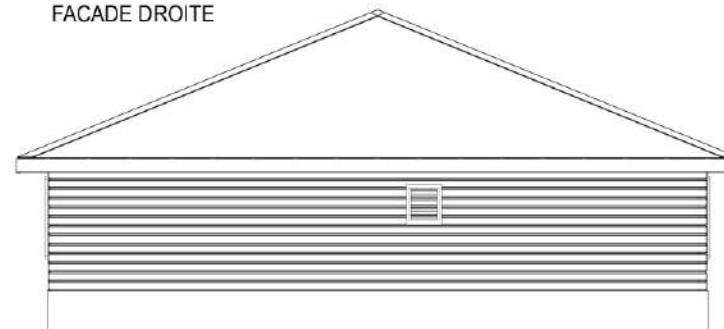

Zac Les Coteaux 97228 Sainte-Luce

FACADE AVANT

PENTE DE 20°

FACADE ARIERRE

FACADE GAUCHE

FACADE DROITE

ANTIGUA

138,88m²