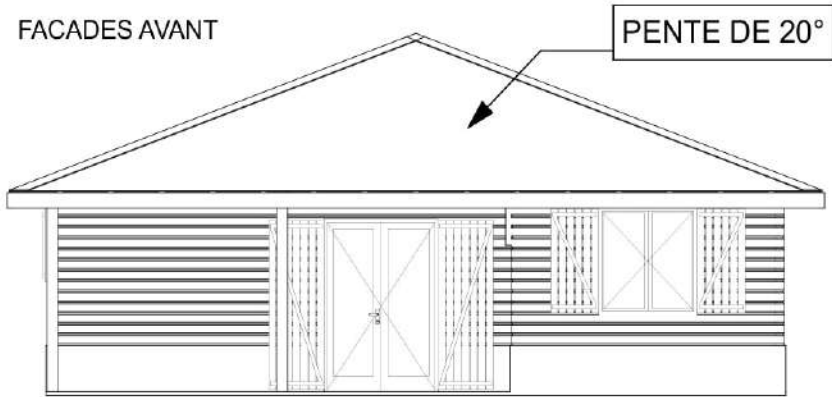

FACADES AVANT