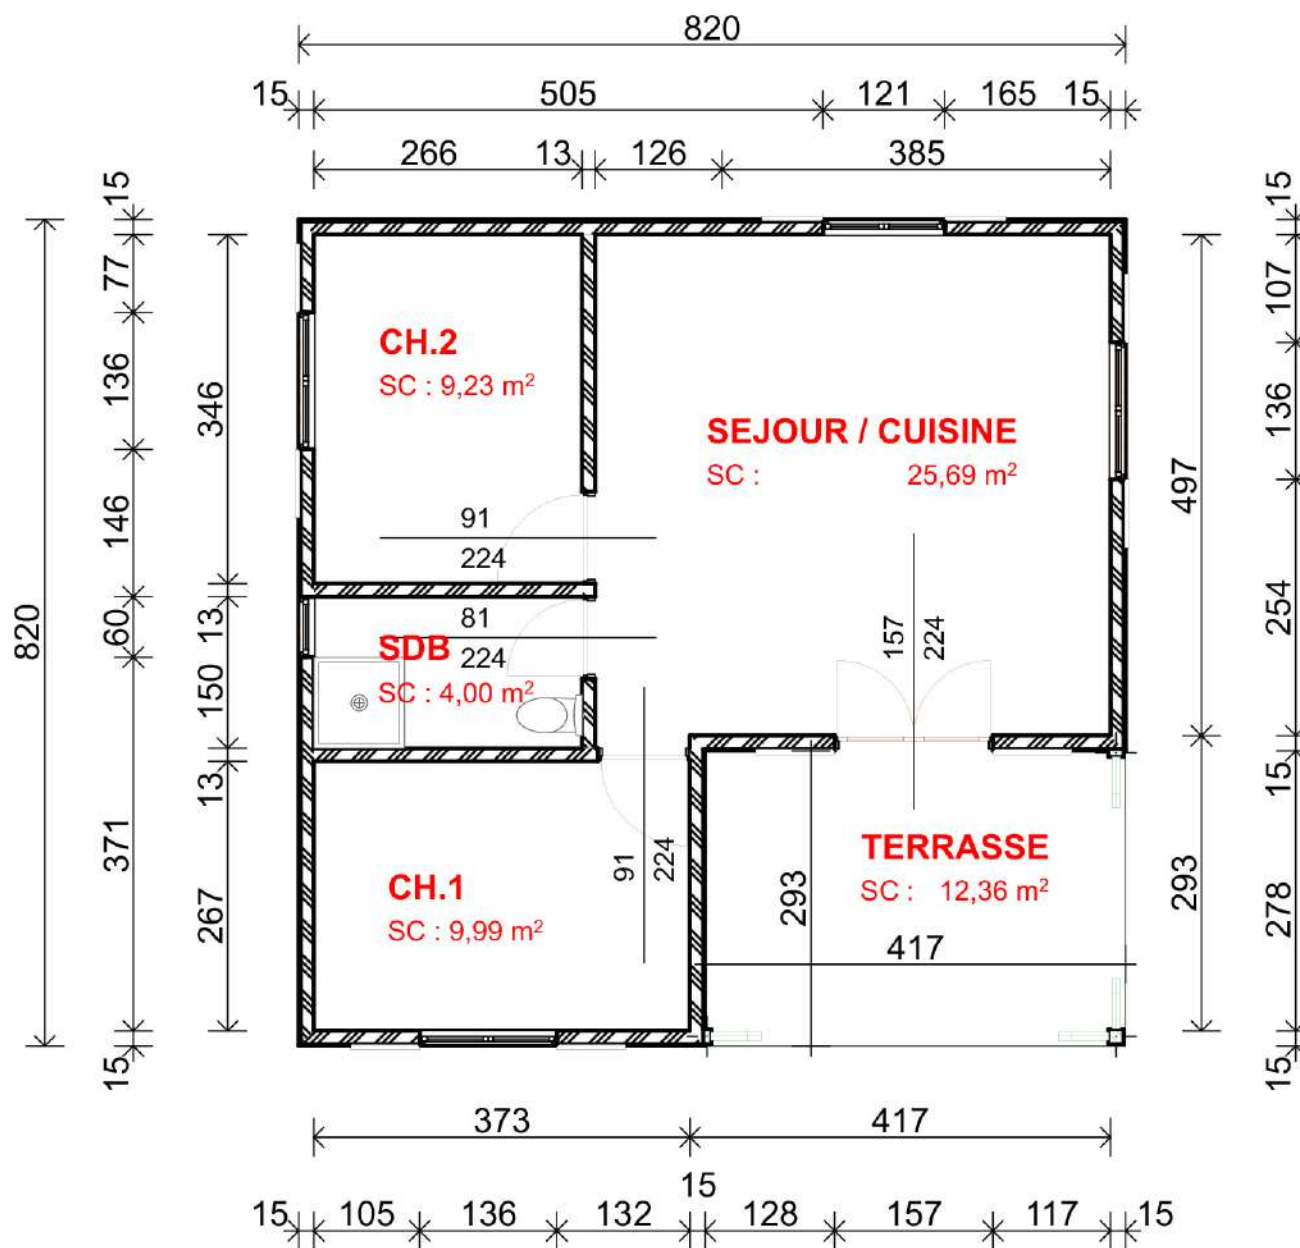

SAONA 100,00m²

TORTOLA 84,60m²

CASA Chic

Nous Construisons jusqu'au bout de vos rêves

GRENADE

67,24m²

Nous Construisons jusqu'au bout de vos rêves

GRENADE

67,24m²

Chambre 1 9,99m²

Chambre 2 9,23m²

SDB 4,00m²

Sejour / Cuisine 25,69m²

Terrasse 12,36m²

CASAChic

Nous construisons jusqu'au bout de vos rêves

Chambre 2 9,23m²

SDB 4,00m²

Sejour / Cuisine 25,69m²

Terrasse 12,36m²

ECHELLE : 1/75

DESIGNER / DESSINATEUR :
JEREMY CASSIN

CASA Chic

Nous construisons jusqu'au bout de vos rêves