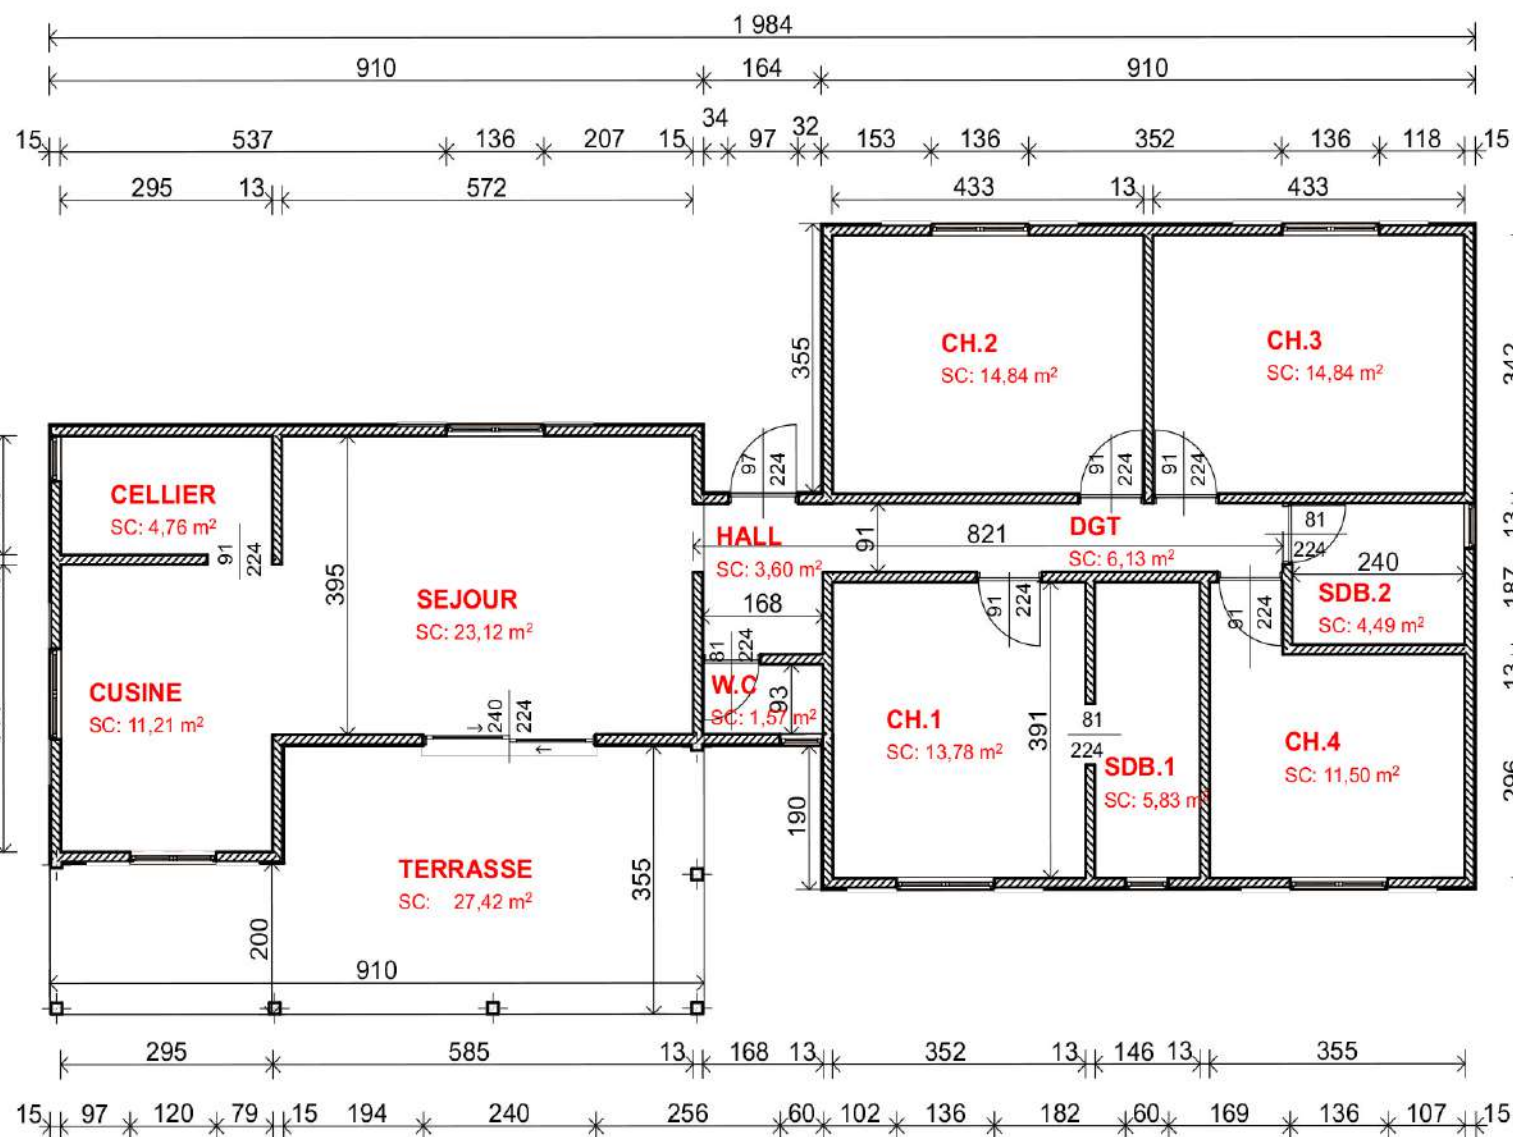

Chambre 1 13,78m²

Chambre 2 14,84m²

Chambre 3 14,84m²

Chambre 4 11,50m²

SDB 1 5,83m²

SDB 2 4,49m²

WC 1,57m²

Hall 3,60m²

DGT 6,13m²

Sejour 23,12m²

Cuisine 11,21m²

Cellier 4,76m²

Terrasse 27,42m²

ECHELLE: 1/100

DESIGNER / DESSINATEUR:
JEREMY CASSIN

Nous construisons jusqu'au bout de vos rêves