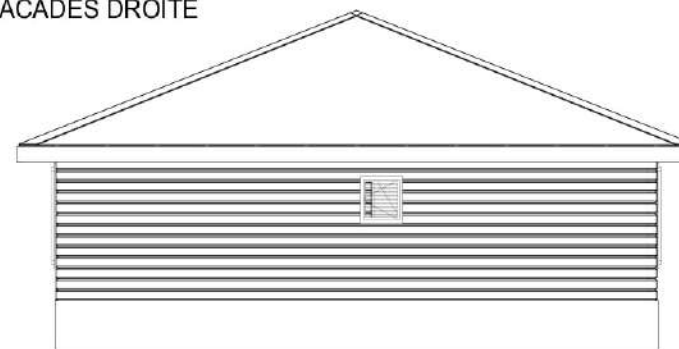

FACADES DROITE