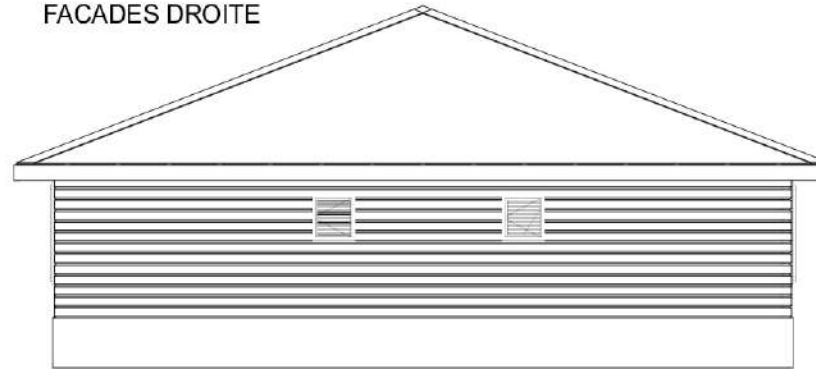

FACADES DROITE

CASA Chic

Nous construisons jusqu'au bout de vos rêves

Tel: 05 96 72 18 45

Fax: 05 96 72 53 41

Mail: Groupe.CasaChic@gmail.com

Zac Les Coteaux 97228 Sainte-Luce

MADININA

104,04m²

MAISON F4

DESIGNER / DESSINATEUR:
JEREMY CASSIN