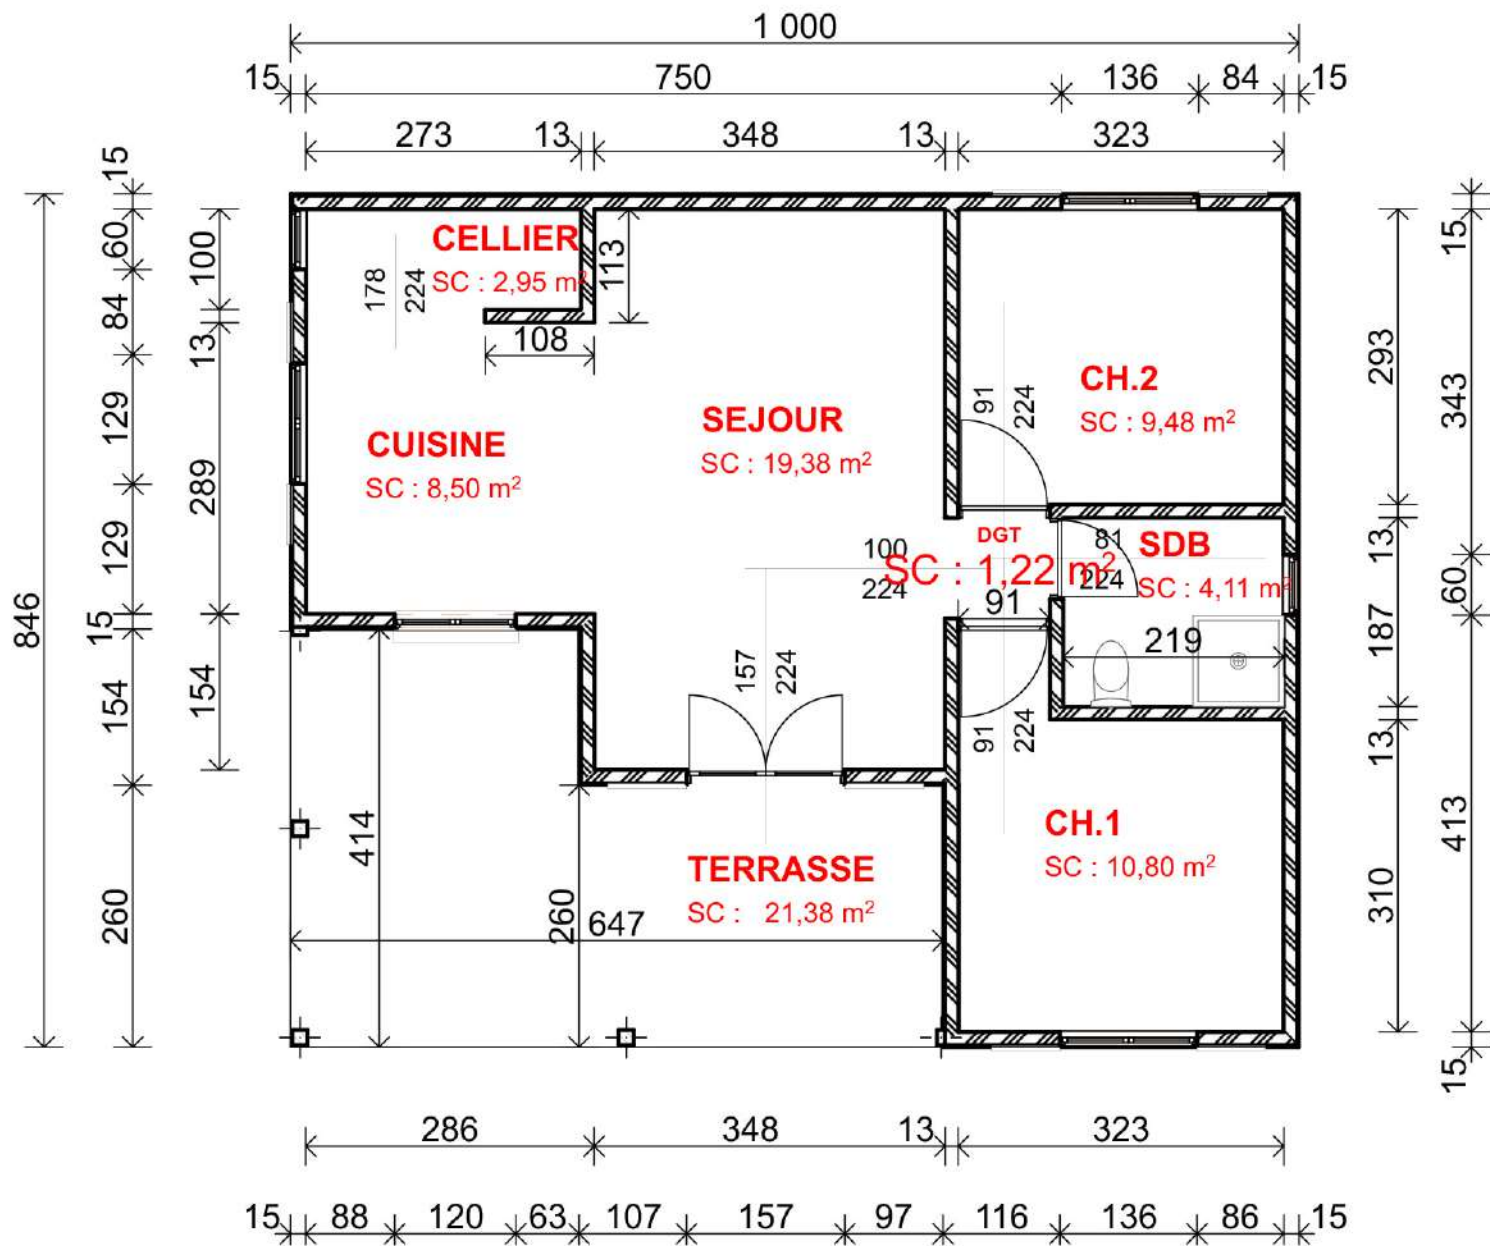

SAONA

100,00m²

MAISON F3

- Chambre 1 12,53m²
- Chambre 2 10,0m²
- SDB 5,98m²
- WC 1,45m²
- Sejour / Cuisine 35,75m²
- Terrasse 26,53m²

FACADE AVANT

FACADE ARRIERE

FACADE GAUCHE

FACADE DROITE

CASA Chic

Nous Construisons jusqu'au bout de vos rêves

TORTOLA

84,60m²

Nous Construisons jusqu'au bout de vos rêves

TORTOLA

84,60m²

Chambre 1 10,80m²

Chambre 2 9,48m²

SDB 4,11m²

DGT 1,22m²

Sejour 19,38m²

Cuisine 8,50m²

Cellier 2,95m²

Terrasse 21,38m²

ECHELLE : 1/75

Chambre 1 10,80m²

Chambre 2 9,48m²

SDB 4,11m²

Sejour 19,38m²

Cuisine 8,50m²

Terrasse 21,38m²

CASAChic

Nous construisons jusqu'au bout de vos rêves