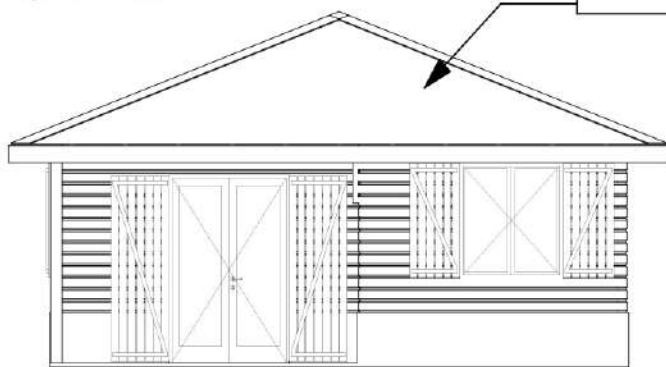

Nous construisons jusqu'au bout de vos rêves

Tel: 05 96 72 18 45

Fax: 05 96 72 53 41

Mail: Groupe.CasaChic@gmail.com

Zac Les Coteaux 97228 Sainte-Luce

FACADE AVANT

PENTE DE 20°