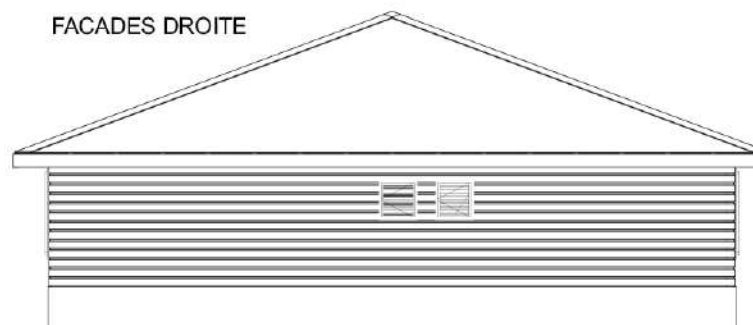

Zac Les Coteaux 97228 Sainte-Luce

FACADES AVANT

PENTE DE 20°

FACADES ARRIERE

FACADES GAUCHE

FACADES DROITE

KARUKERA

124,95m²