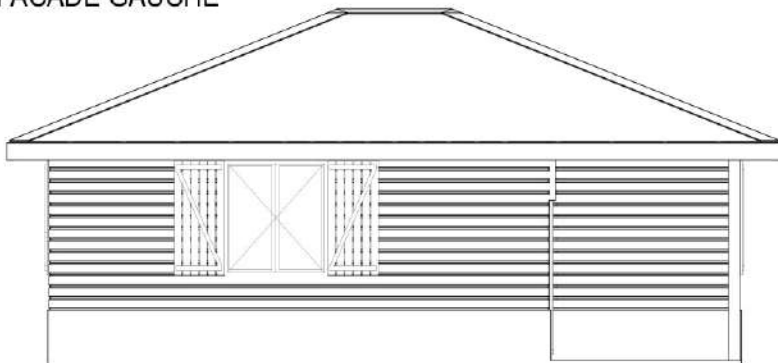

MAISON F3

Chambre 1 11,00m²
Chambre 2 10,75m²

SDB 4,18m²

DGT 2,14m²

Sejour / Cuisine 24,64m²

Terrasse 10,25m²

ECHELLE : 1/75

DESIGNER / DESSINATEUR :
JEREMY CASSIN

FACADE GAUCHE

FACADE DROITE

MARIE - GALANTE

69,16m²

MAISON F3

DESIGNER / DESSINATEUR:
JEREMY CASSIN

CASA CUBA

Nous construisons jusqu'à 1000 m² de surface.