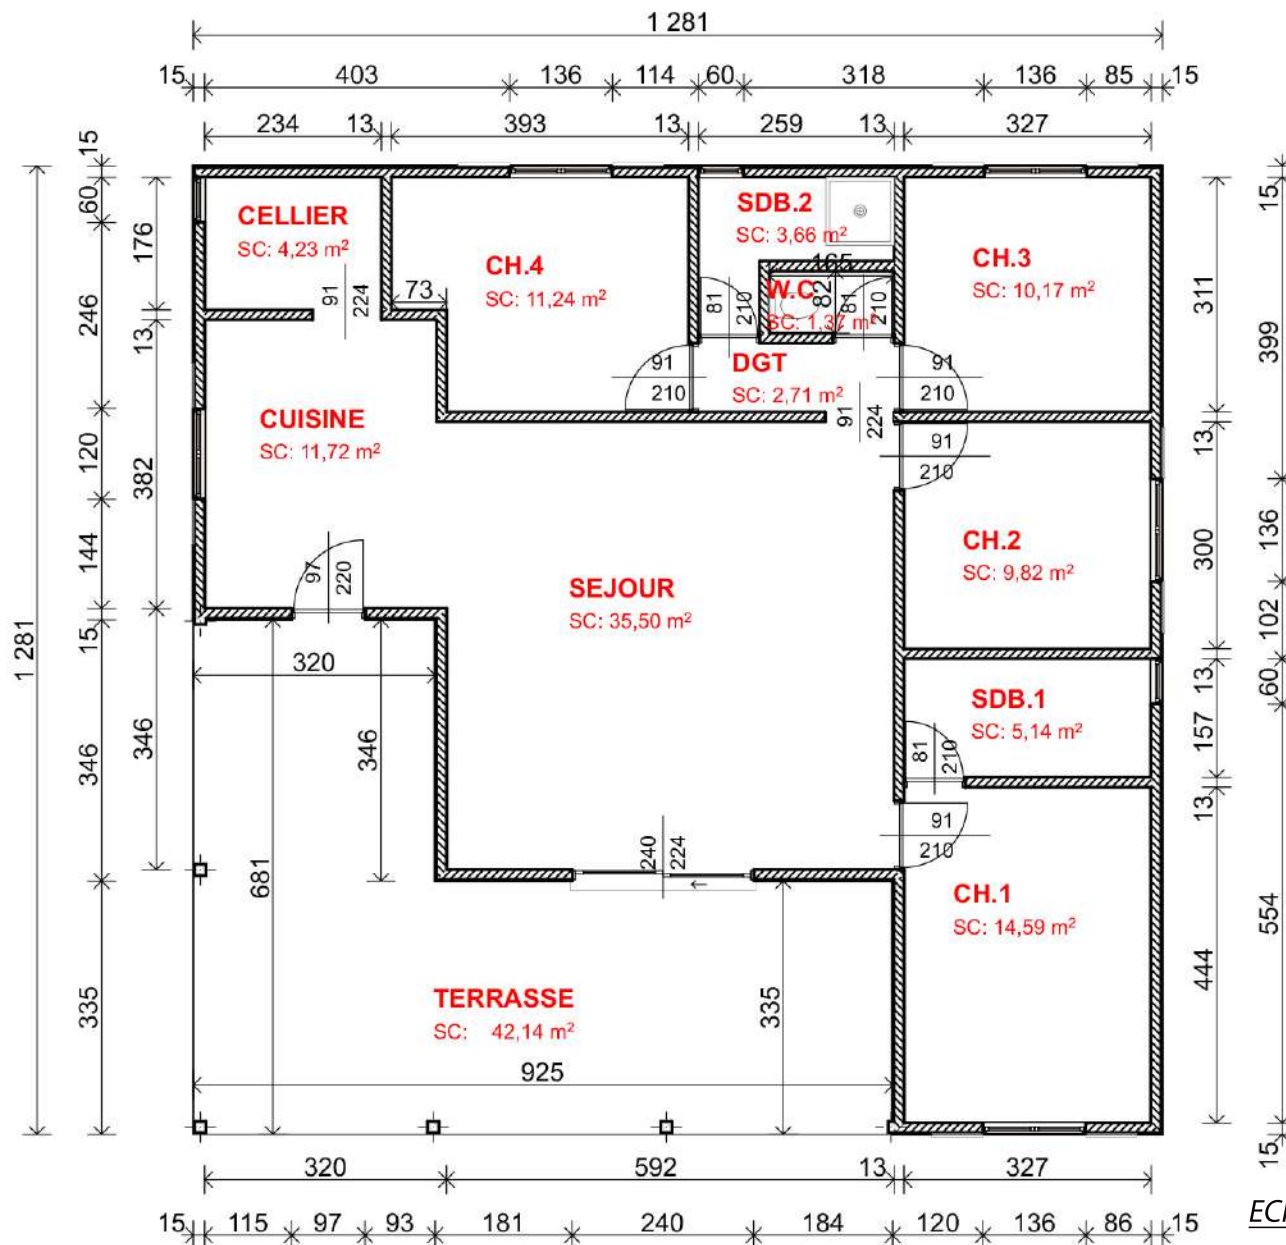

Chambre 1 14,59m²

Chambre 2 9,82m²

Chambre 3 10,17m²

Chambre 4 11,24m²

SDB 1 5,14m²

SDB 2 3,66m²

WC 1,37m²

DGT 2,71m²

Sejour 35,50m²

Cuisine 11,72m²

Cellier 4,23m²

Terrasse 42,14m²

ECHELLE : 1/100

DESIGNER / DESSINATEUR :
JEREMY CASSIN

Nous construisons jusqu'au bout de vos rêves

Tel: 05 96 72 18 45