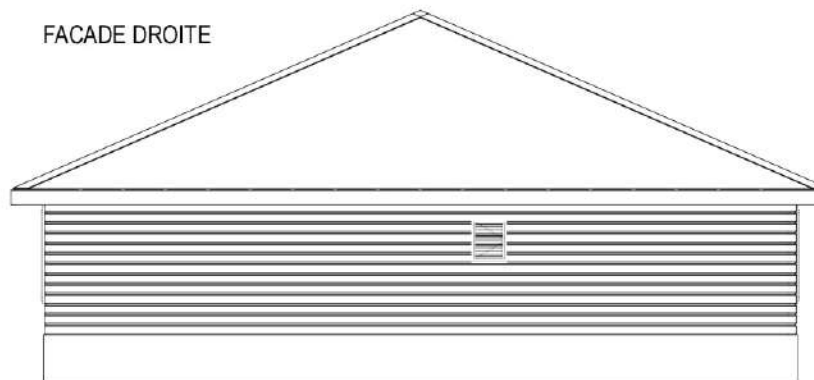

FACADE ARRIERE

FACADE GAUCHE

FACADE DROITE

ARUBA
153,76m²

MAISON F4

DESIGNER / DESSINATEUR:
JEREMY CASSIN

CASA CHIC

Nous Construisons jusqu'au bout de vos rêves