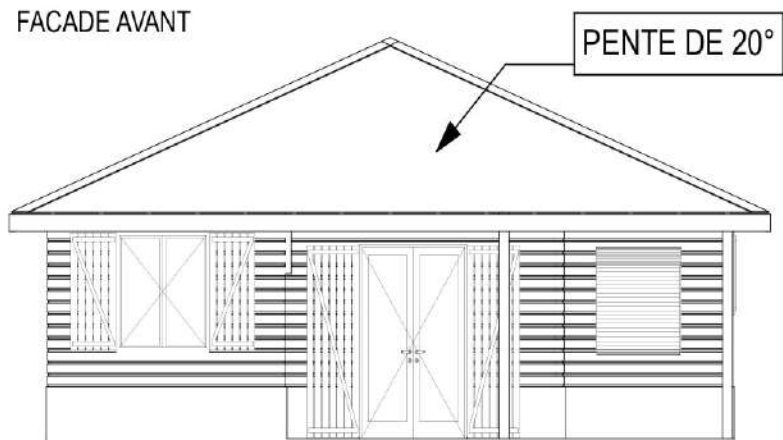

SAONA

100,00m²

Nous Construisons jusqu'au bout de vos rêves

SAONA

100,00m²

Chambre 1 12,53m²

Chambre 2 10,00m²

SDB 5,98m²

WC 1,45m²

Sejour / Cuisine 35,75m²

Terrasse 26,53m²

ECHELLE : 1/75

Nous construisons jusqu'au bout de vos rêves

Tel: 05 96 72 18 45
 Fax: 05 96 72 53 41
 Mail: Groupe.CasaChic@gmail.com
 Zac Les Coteaux 97228 Sainte-Luce

SAONA

100,00m²

MAISON F3

- Chambre 1 12,53m²
- Chambre 2 10,0m²
- SDB 5,98m²
- WC 1,45m²
- Sejour / Cuisine 35,75m²
- Terrasse 26,53m²

FACADE AVANT

FACADE ARRIERE

FACADE GAUCHE

FACADE DROITE