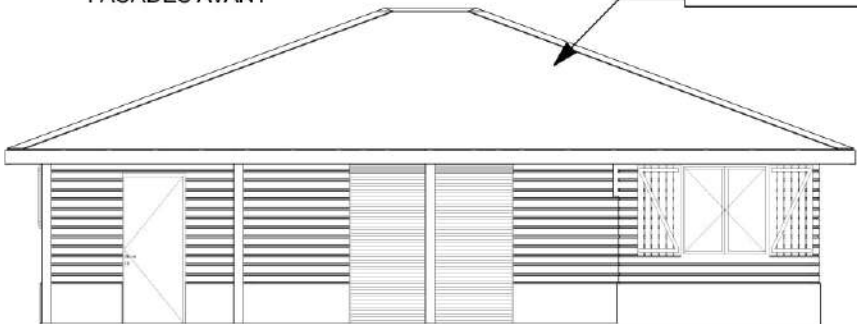

FACADES GAUCHE

CASAChic

Nous construisons jusqu'au bout de vos rêves

Tel: 05 96 72 18 45

Fax: 05 96 72 53 41

Mail: Groupe.CasaChic@gmail.com

Zac Les Coteaux 97228 Sainte-Luce

FACADES AVANT

PENTE DE 20°