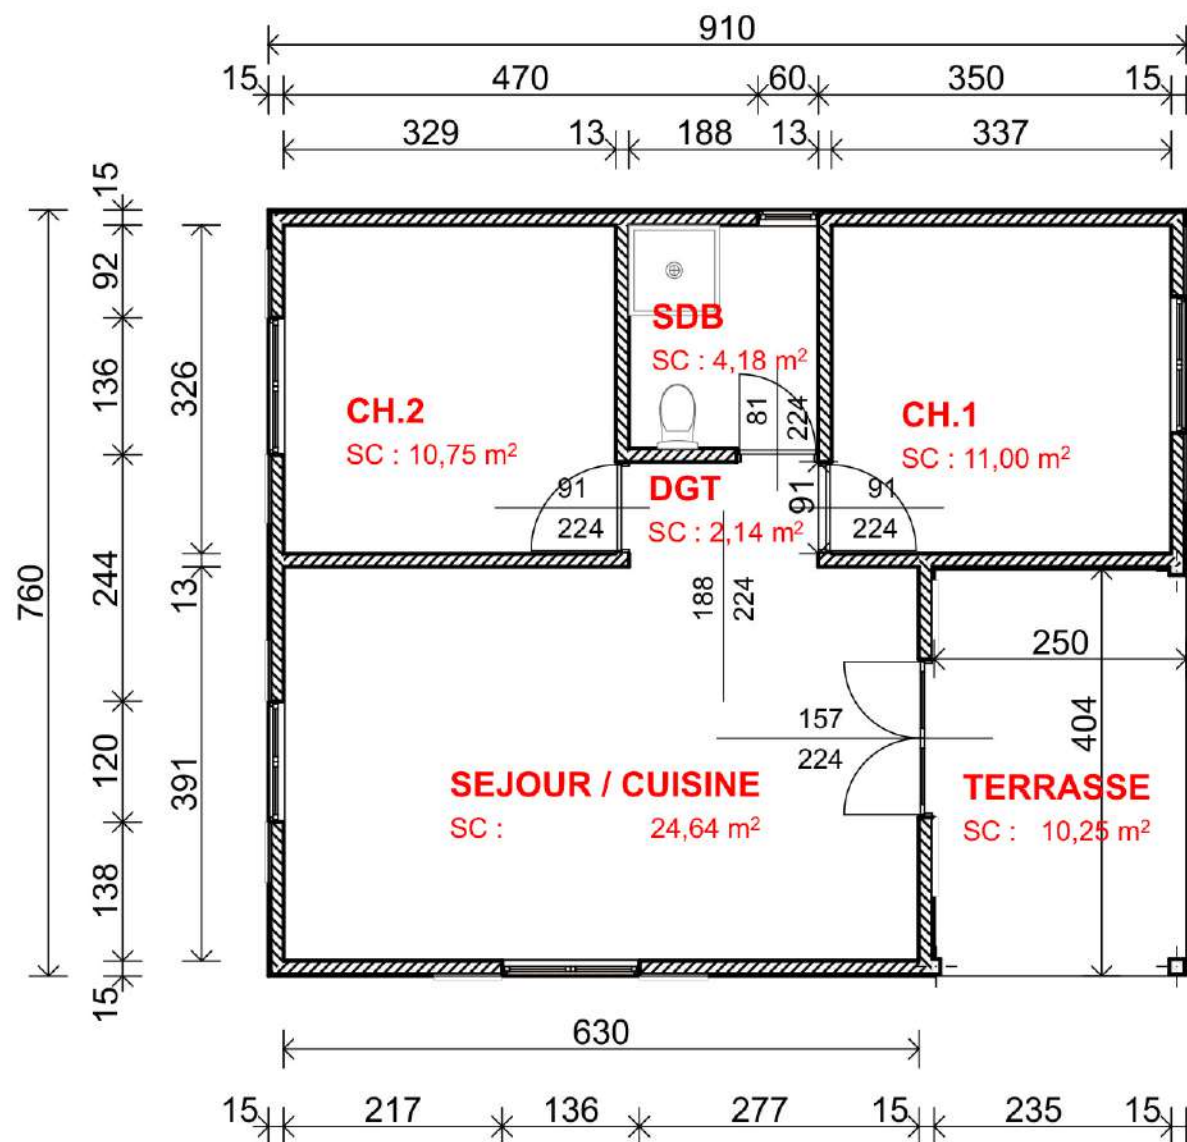

67,24m²

Chambre 1 9,99m²

Chambre 2 9,23m²

SDB 4,00m²

Sejour / Cuisine 25,69m²

Terrasse 12,36m²

CASAChic

Nous construisons jusqu'au bout de vos rêves

MAISON F3

Chambre 1 11,00m²
Chambre 2 10,75m²

SDB 4,18m²

DGT 2,14m²

Sejour / Cuisine 24,64m²

Terrasse 10,25m²

ECHELLE : 1/75

DESIGNER / DESSINATEUR :
JEREMY CASSIN

FACADE GAUCHE

FACADE DROITE

MARIE - GALANTE

69,16m²

MAISON F3

DESIGNER / DESSINATEUR:
JEREMY CASSIN

CASA CUBA

Nous construisons jusqu'à 1000 m² de surface.

SAONA

100,00m²

Nous Construisons jusqu'au bout de vos rêves

SAONA

100,00m²

Chambre 1 12,53m²

Chambre 2 10,00m²

SDB 5,98m²