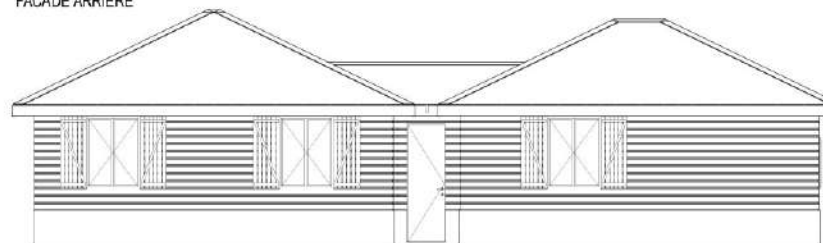

Tel: 05 96 72 18 45

Fax: 05 96 72 53 41

Mail: Groupe.CasaChic@gmail.com

Zac Les Coteaux 97228 Sainte-Luce

FACADE AVANT

PENTE DE 20°

FACADE ARRIERE

FACADE GAUCHE