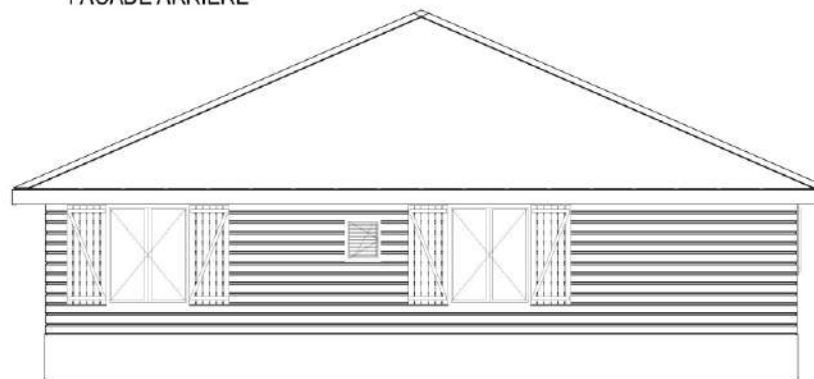

FACADE ARRIERE

FACADE GAUCHE

FACADE DROITE

ARUBA
153,76m²

MAISON F4

DESIGNER / DESSINATEUR:
JEREMY CASSIN

CASA CHIC

Nous Construisons jusqu'au bout de vos rêves