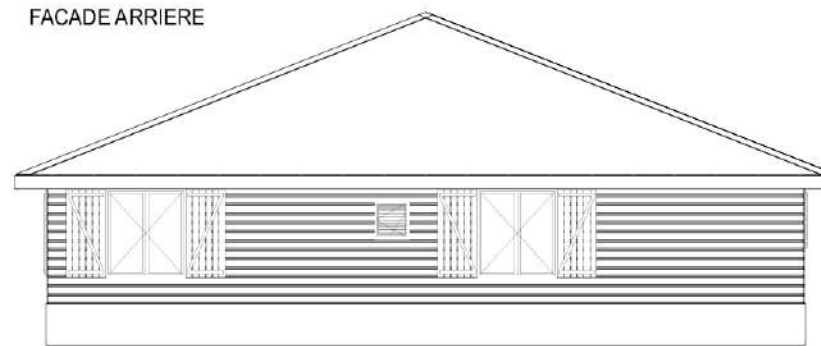

Fax: 05 96 72 53 41

Mail: Groupe.CasaChic@gmail.com

Zac Les Coteaux 97228 Sainte-Luce

FACADE AVANT

PENTE DE 20°

FACADE ARRIERE

FACADE GAUCHE

FACADE DROITE