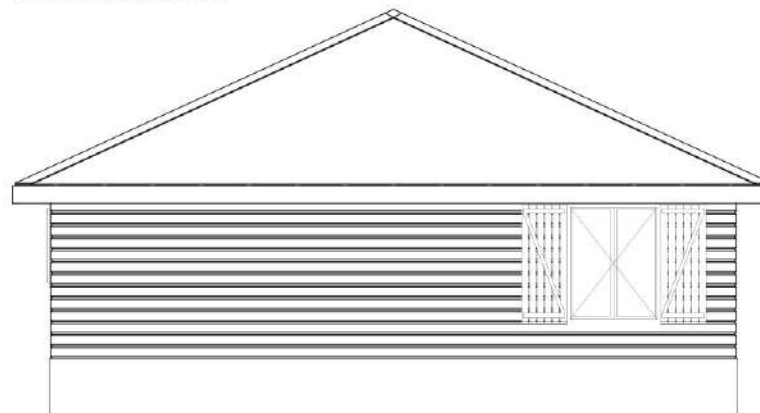

SAONA

100,00m²

MAISON F3

- Chambre 1 12,53m²
- Chambre 2 10,0m²
- SDB 5,98m²
- WC 1,45m²
- Sejour / Cuisine 35,75m²
- Terrasse 26,53m²

FACADE AVANT

FACADE ARRIERE

FACADE GAUCHE

FACADE DROITE