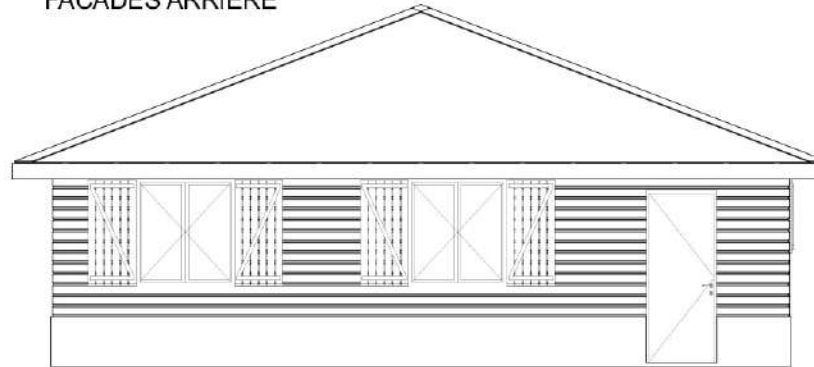

FACADES ARRIERE