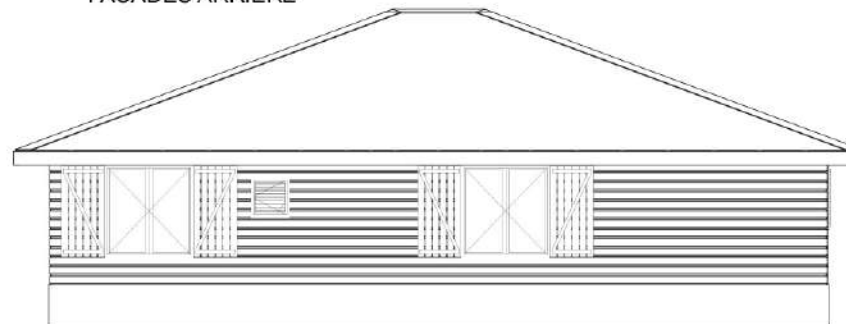

Zac Les Coteaux 97228 Sainte-Luce

FACADES AVANT

PENTE DE 20°

FACADES ARRIERE

FACADES GAUCHE

FACADES DROITE

KARUKERA

124,95m²