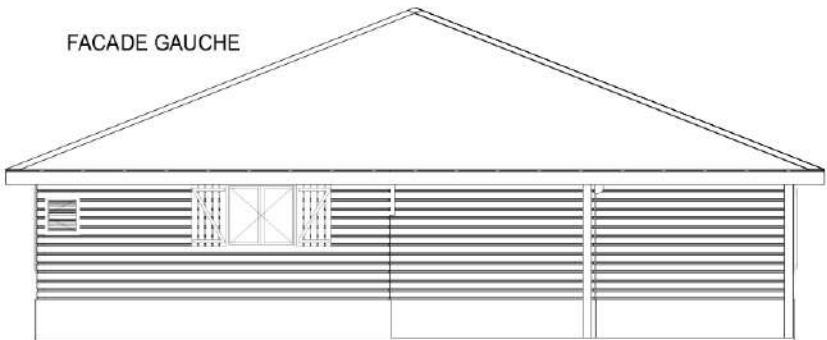

Fax: 05 96 72 53 41

Mail: Groupe.CasaChic@gmail.com

Zac Les Coteaux 97228 Sainte-Luce

FACADE AVANT

PENTE DE 20°

FACADE ARRIERE

FACADE GAUCHE

FACADE DROITE