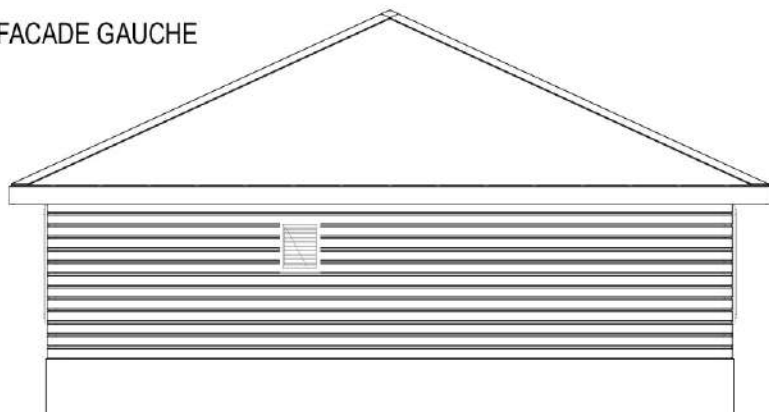

SAONA

100,00m²

MAISON F3

- Chambre 1 12,53m²
- Chambre 2 10,0m²
- SDB 5,98m²
- WC 1,45m²
- Sejour / Cuisine 35,75m²
- Terrasse 26,53m²

FACADE AVANT

FACADE ARRIERE

FACADE GAUCHE

FACADE DROITE