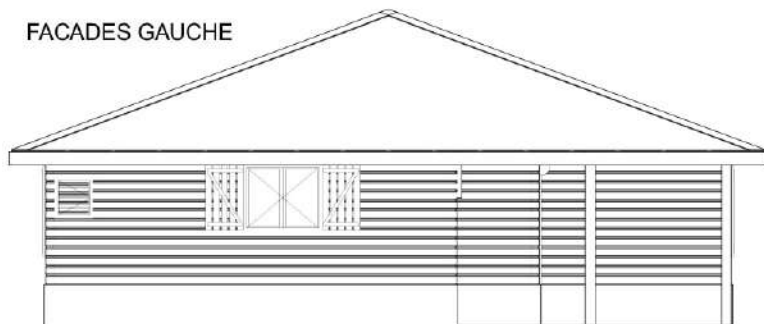

Zac Les Coteaux 97228 Sainte-Luce

FACADES AVANT

PENTE DE 20°

FACADES ARRIERE

FACADES GAUCHE

FACADES DROITE

KARUKERA

124,95m²