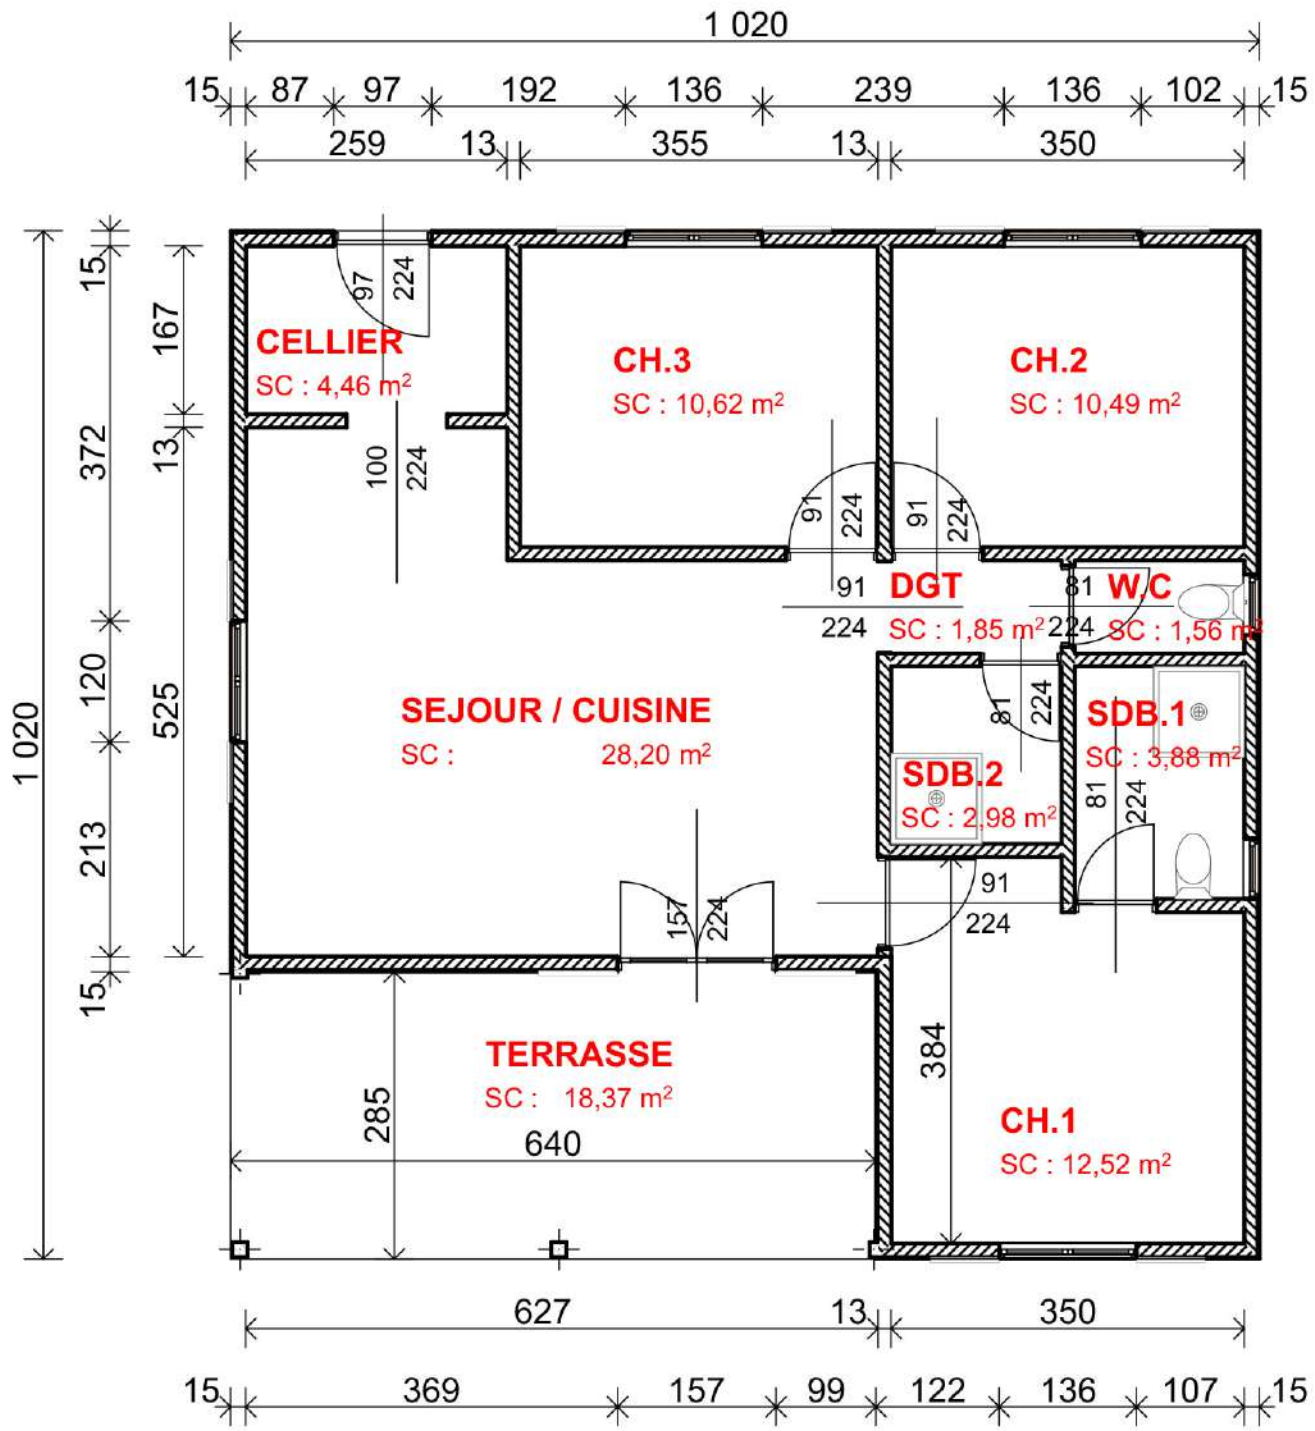

ECHELLE : 1/75

Nous construisons jusqu'au bout de vos rêves

Tel: 05 96 72 18 45
Fax: 05 96 72 53 41
Mail: Groupe.CasaChic@gmail.com
Zac Les Coteaux 97228 Sainte-Luce

MADININA

104,04m²

MAISON F4

- Chambre 1 12,52m²
- Chambre 2 10,49m²
- Chambre 3 10,62m²
- SDB 1 3,88m²
- SDB 2 2,98m²
- WC 1,56m²
- Sejour / Cuisine 28,20m²
- Cellier 4,46m²
- Terrasse 18,37m²