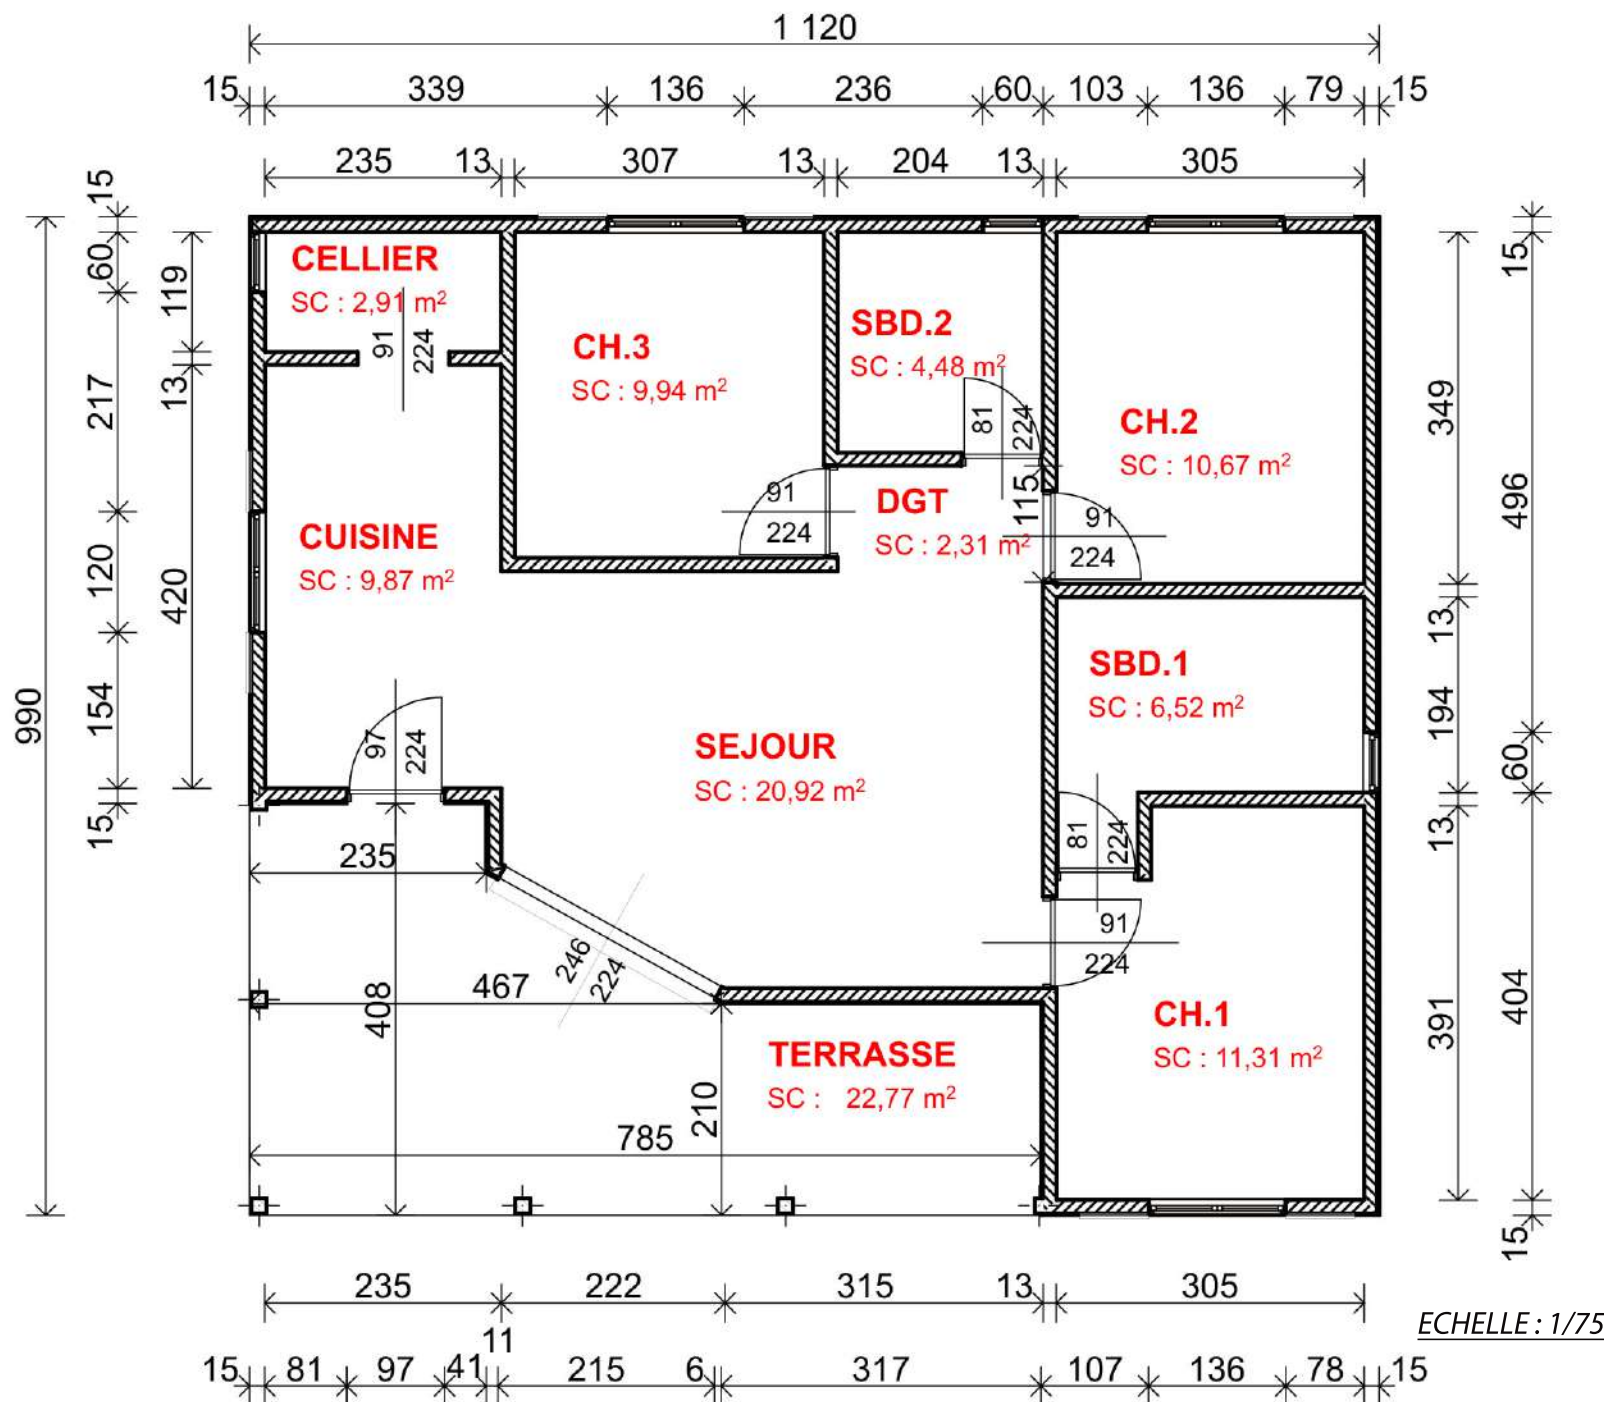

CASAChic

Nous construisons jusqu'au bout de vos rêves

Tel: 05 96 72 18 45

Fax: 05 96 72 53 41

Mail: Groupe.CasaChic@gmail.com

Zac Les Coteaux 97228 Sainte-Luce

BARBADE

110,88m²

MAISON F4

Chambre 1 11,31m²

Chambre 2 10,69m²

Chambre 3 9,94m²

SDB 1 6,52m²

SDB 2 4,48m²

DGT 2,31m²

Sejour 20,92m²

Cuisine 9,87m²

Cellier 2,91m²

Terrasse 22,77m²

DESIGNER / DESSINATEUR:
JEREMY CASSIN