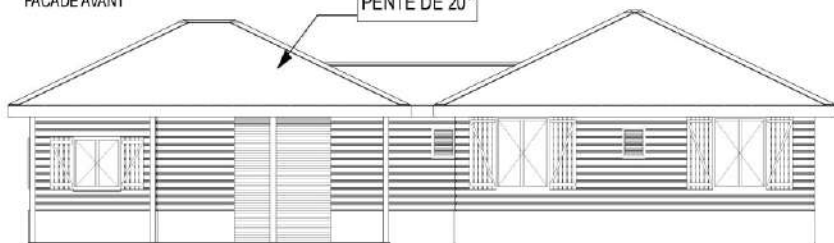

Tel: 05 96 72 18 45

Fax: 05 96 72 53 41

Mail: Groupe.CasaChic@gmail.com

Zac Les Coteaux 97228 Sainte-Luce

FACADE AVANT

PENTE DE 20°

FACADE ARRIERE

FACADE GAUCHE