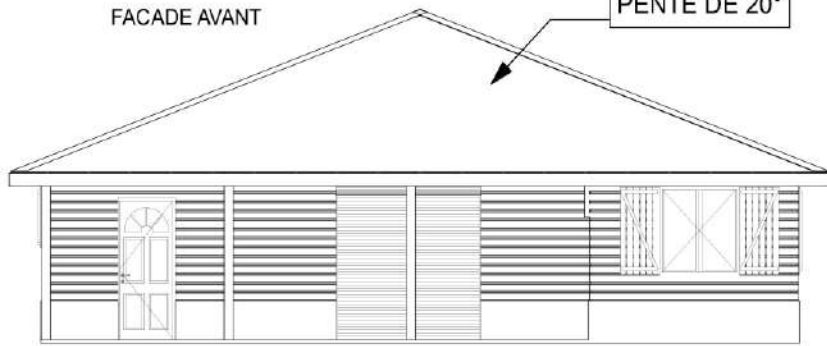

FACADE GAUCHE

Nous construisons jusqu'au bout de vos rêves

Tel: 05 96 72 18 45

Fax: 05 96 72 53 41

Mail: Groupe.CasaChic@gmail.com

Zac Les Coteaux 97228 Sainte-Luce

FACADE AVANT

PENTE DE 20°