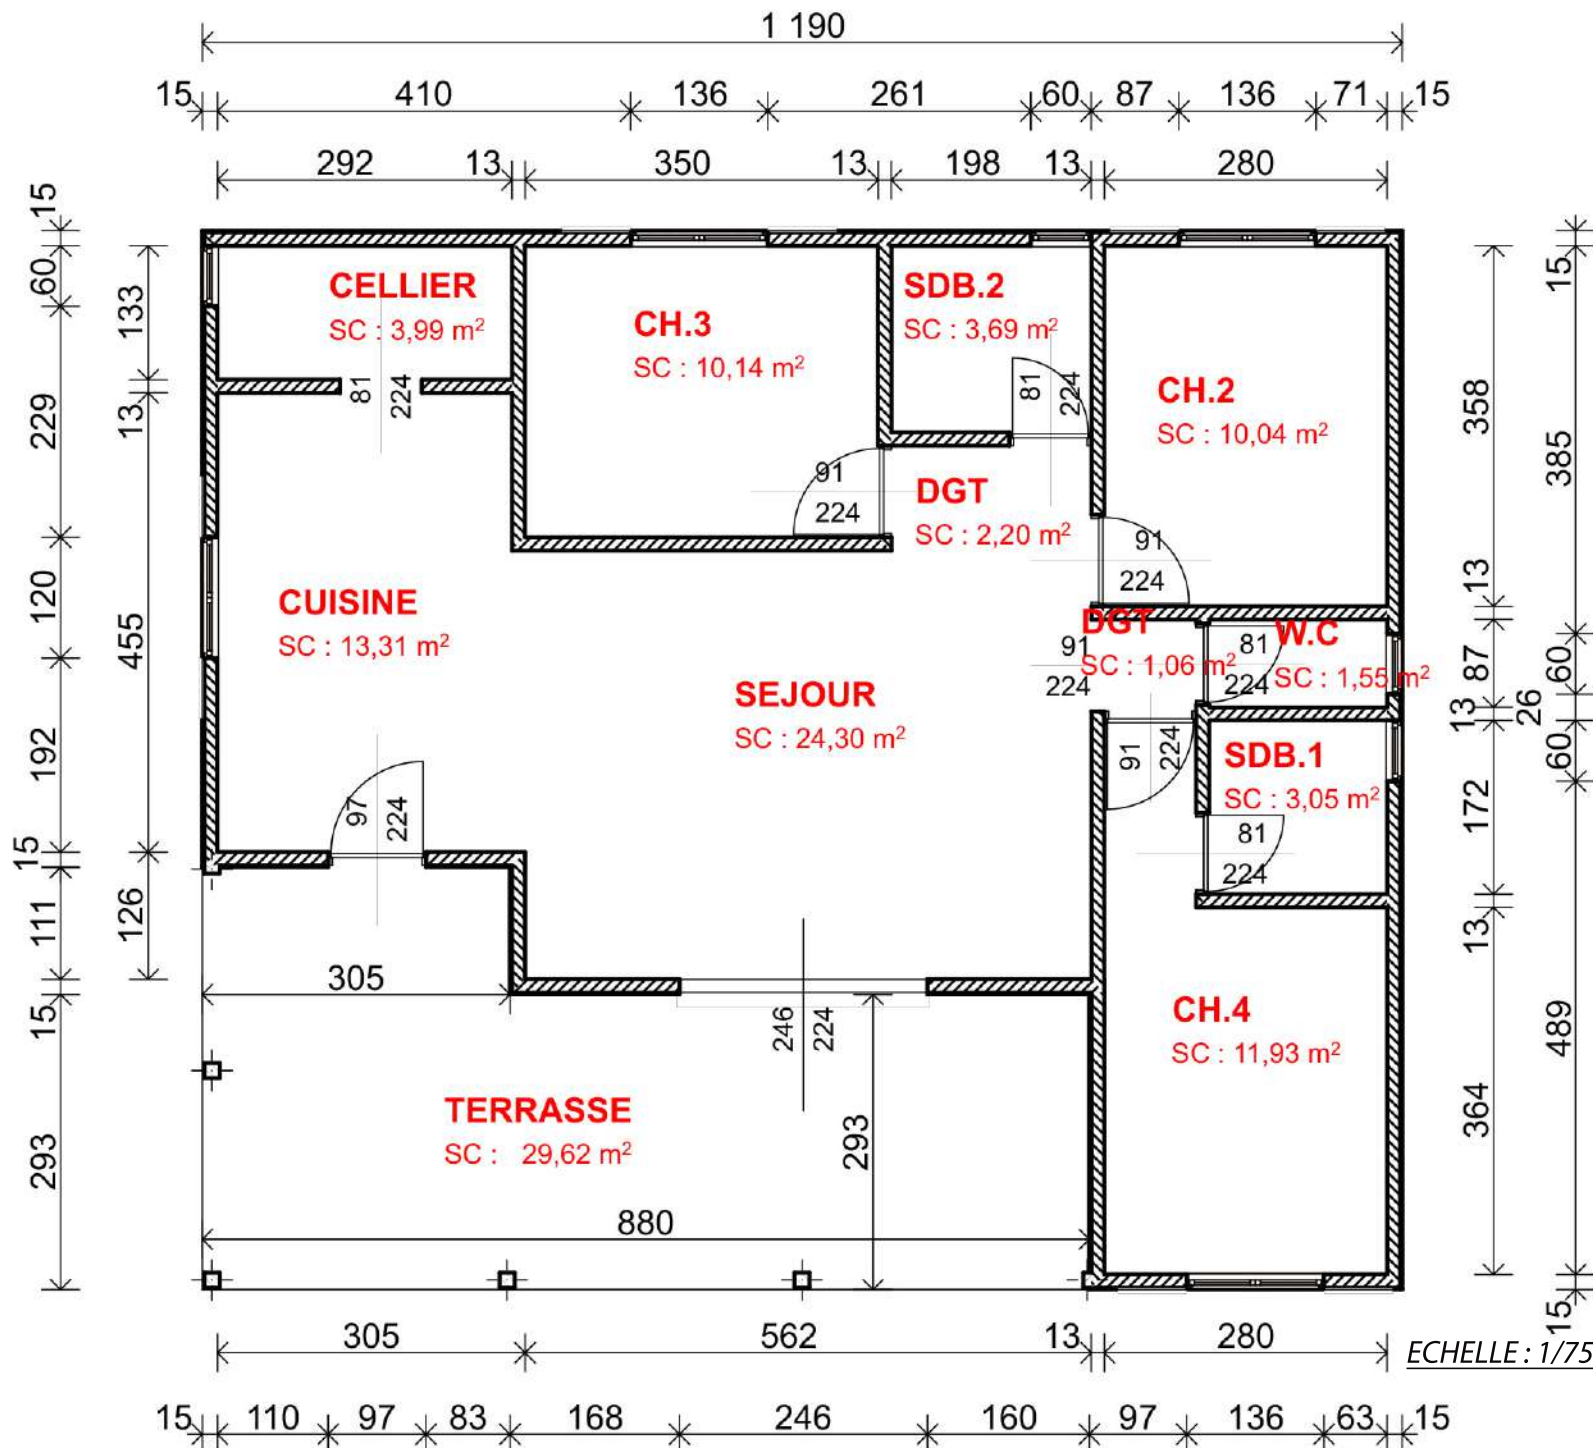

CASAChic

Nous construisons jusqu'au bout de vos rêves

Tel: 05 96 72 18 45

Fax: 05 96 72 53 41

Mail: Groupe.CasaChic@gmail.com

Zac Les Coteaux 97228 Sainte-Luce

KARUKERA

124,95m²

MAISON F4

Chambre 1 11,93m²

Chambre 2 10,04m²

Chambre 3 10,14m²

SDB 1 3,05m²

SDB 2 3,69m²

WC 1,55m²

DGT 2,20m²

DGT 1,06m²

Sejour 24,30m²

Cuisine 13,31m²

Cellier 3,99m²

Terrasse 29,62m²

1 050

DESIGNER / DESSINATEUR:
JEREMY CASSIN