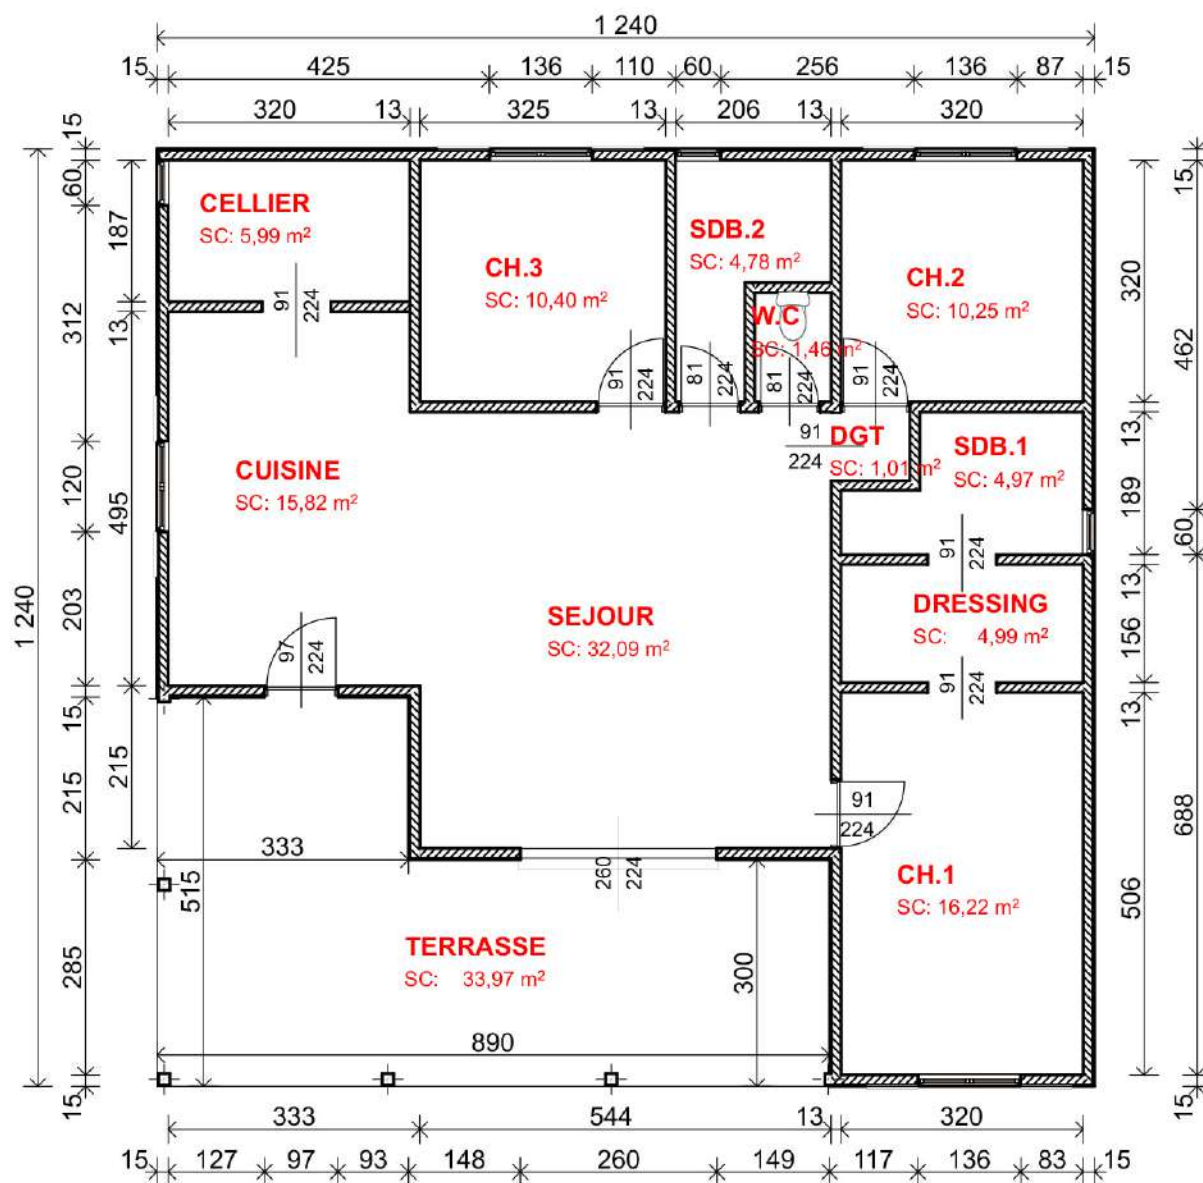

Sejour 31,86m²

Cuisine 15,82m²

Cellier 5,99m²

Terrasse 33,97m²

CASAChic

Nous construisons jusqu'au bout de vos rêves

Tel: 05 96 72 18 45

Fax: 05 96 72 53 41

Mail: Groupe.CasaChic@gmail.com

Zac Les Coteaux 97228 Sainte-Luce

ARUBA 153,76m²

MAISON F4

Chambre 1 16,22m²
 Chambre 2 10,25m²
 Chambre 3 10,40m²
 Dressing 4,99m²
 SDB 1 4,97m²
 SDB 2 4,78m²
 DGT 1,01m²
 Sejour 32,09m²
 Cuisine 15,82m²
 Cellier 5,99m²
 Terrasse 33,97m²