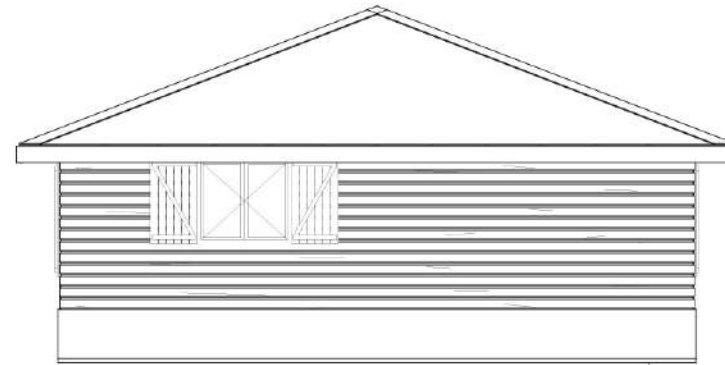

FACADE ARRIERE