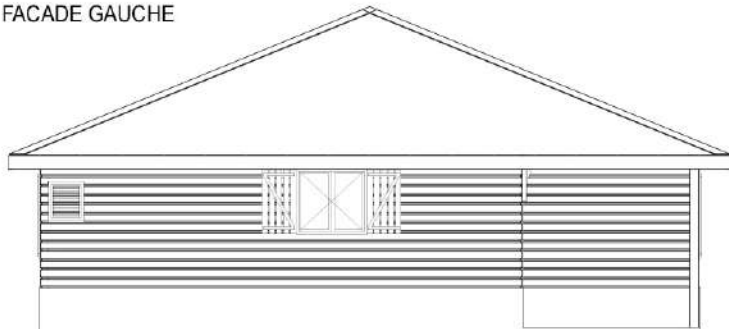

Zac Les Coteaux 97228 Sainte-Luce

FACADE AVANT

PENTE DE 20°

FACADE ARIERRE

FACADE GAUCHE

FACADE DROITE

ANTIGUA

138,88m²