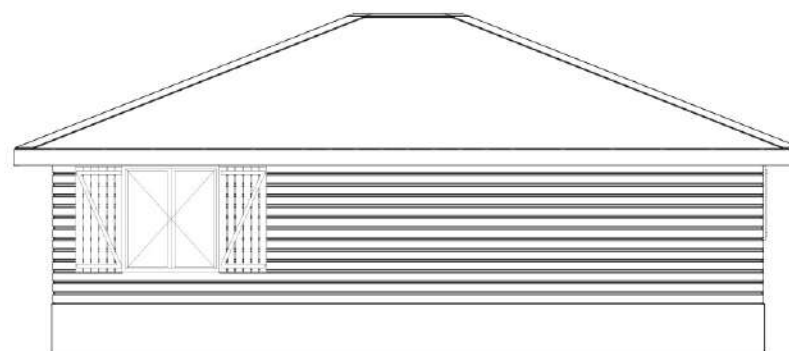

FACADES ARRIERE