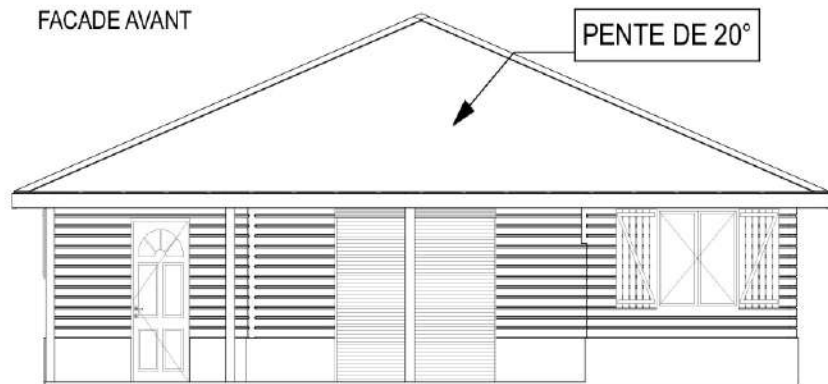

FACADE ARRIERE

FACADE GAUCHE

FACADE DROITE

ARUBA
153,76m²

MAISON F4

DESIGNER / DESSINATEUR:
JEREMY CASSIN

CASA CHIC

Nous Construisons jusqu'au bout de vos rêves