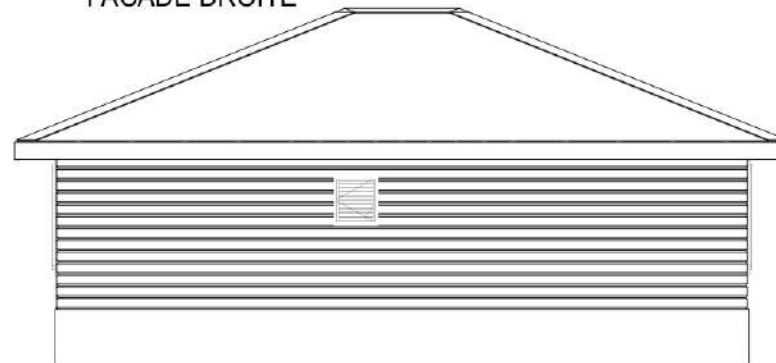

MAISON F3

Chambre 1 11,00m²
Chambre 2 10,75m²

SDB 4,18m²

DGT 2,14m²

Sejour / Cuisine 24,64m²

Terrasse 10,25m²

ECHELLE : 1/75

DESIGNER / DESSINATEUR :
JEREMY CASSIN

FACADE GAUCHE

FACADE DROITE

MARIE - GALANTE

69,16m²

MAISON F3

DESIGNER / DESSINATEUR:
JEREMY CASSIN

CASA CUBA

Nous construisons jusqu'à 1000 m² de surface.