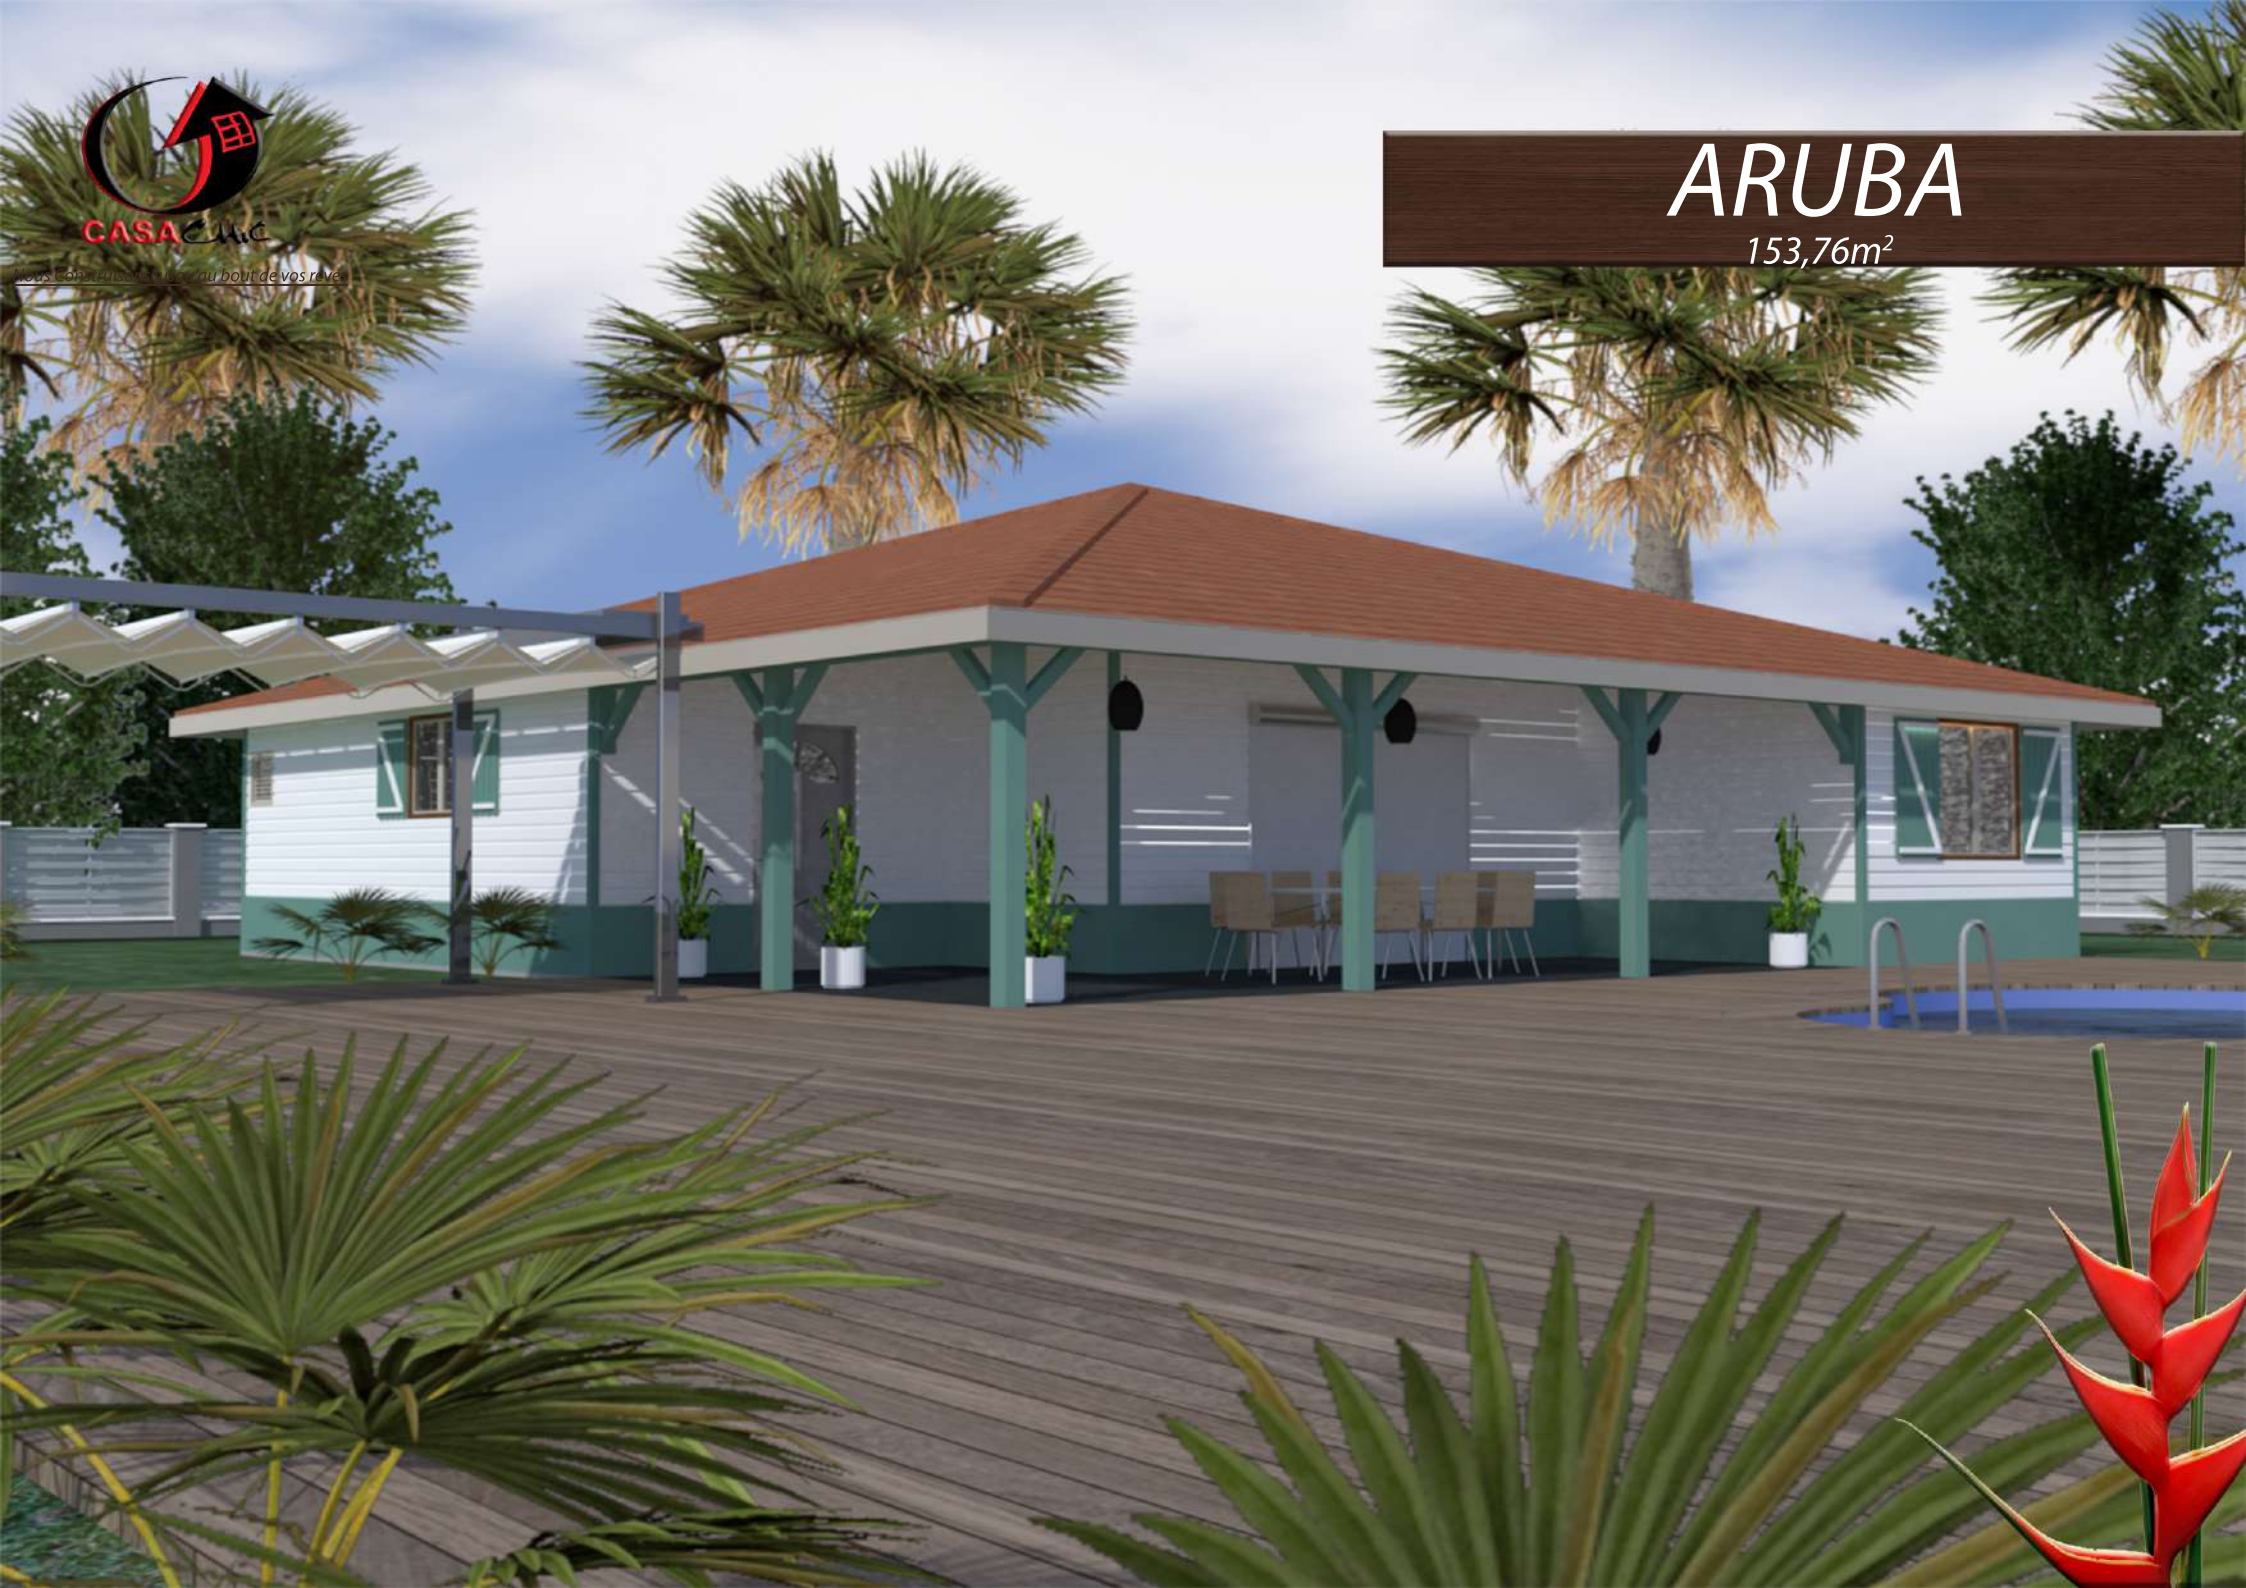

CASA CMC

nous l'imaginons au bout de vos rêves

ARUBA

153,76m²